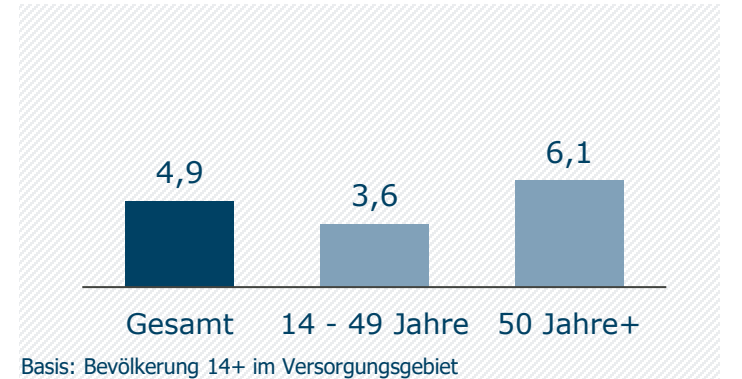

NIEDERBAYERN TV Deggendorf: Zentrale Kennwerte

Weitester Seherkreis / WSK 4 Wo in TSD

Tagesreichweite (Mo-Fr) in TSD

Tagesreichweite (Mo-Fr) nach Alter in %

Top 5 Imagebewertungen WSK 4 Wo: trifft (voll und ganz) zu: in %

Bewegtbild-Typologie Anteile am WSK 4 Wo in % *

Hinweis: Reichweitenkennziffern umfassen das Lokalprogramm und die Sendezeiten des Lokalprogramms auf dem gemeinsamen Satellitenkanal Niederbayern TV * Differenz zu 100%: TV-Asketen unter 1% / weiß nicht