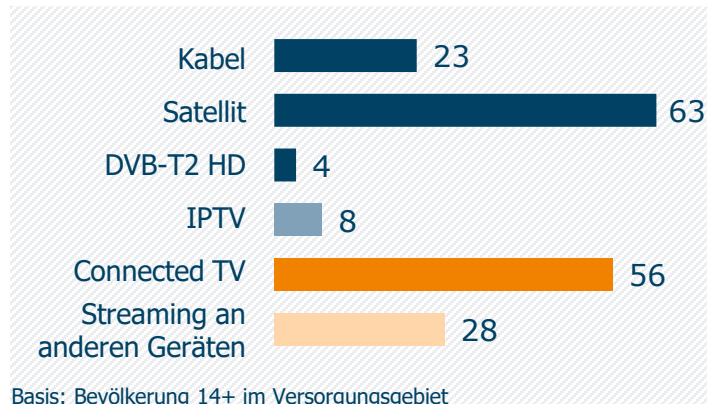

TV-Empfang / Streaming TV-Sendungen an anderen Geräten in %