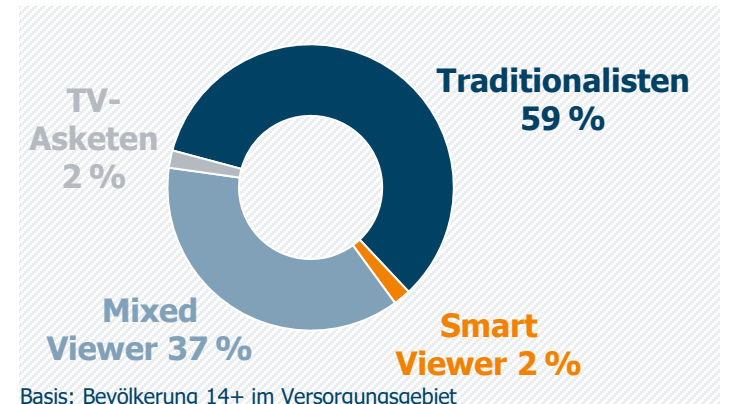

Bewegtbild-Typologie Anteile am WSK 4 Wo in % *

Hinweis: Reichweitenkennziffern umfassen das Lokalprogramm und die Sendezeiten des Lokalprogramms auf dem gemeinsamen Satellitenkanal Niederbayern TV * Differenz zu 100%: TV-Asketen unter 1% / weiß nicht