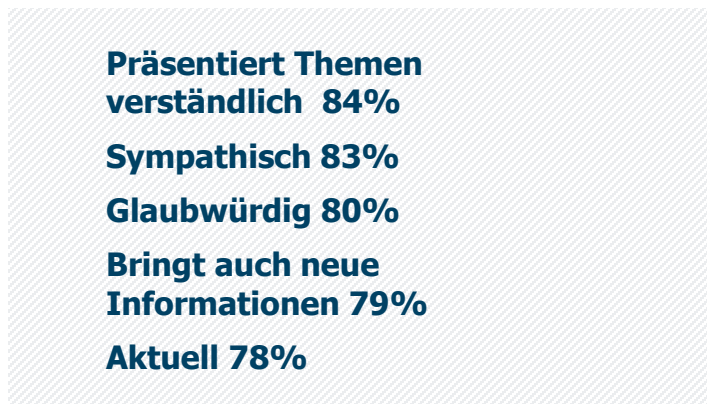

NIEDERBAYERN TV Passau: Zentrale Kennwerte

Weitester Seherkreis / WSK 4 Wo in TSD

Tagesreichweite (Mo-Fr) in TSD

Tagesreichweite (Mo-Fr) nach Alter in %

Top 5 Imagebewertungen WSK 4 Wo: trifft (voll und ganz) zu: in %

TV-Empfang / Streaming TV-Sendungen an anderen Geräten in %

Bewegtbild-Typologie Anteile am WSK 4 Wo in % *

Hinweis: Reichweitenkennziffern umfassen das Lokalprogramm und die Sendezeiten des Lokalprogramms auf dem gemeinsamen Satellitenkanal Niederbayern TV * Differenz zu 100%: TV-Asketen unter 1% / weiß nicht