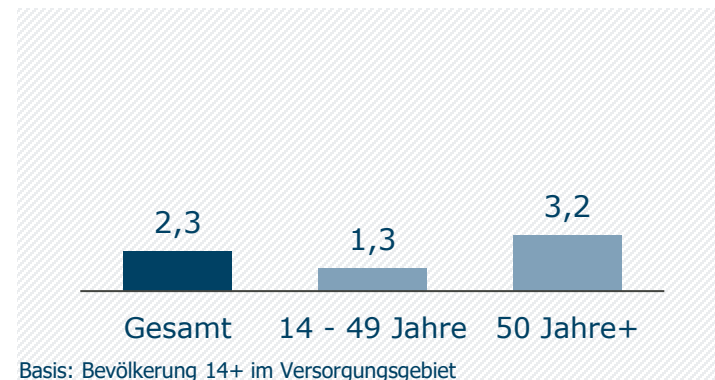

NIEDERBAYERN TV Passau: Zentrale Kennwerte

Weitester Seherkreis / WSK 4 Wo in TSD

Tagesreichweite (Mo-Fr) in TSD

Tagesreichweite (Mo-Fr) nach Alter in %

Top 5 Imagebewertungen WSK 4 Wo: trifft (voll und ganz) zu: in %

TV-Empfang / Streaming TV-Sendungen an anderen Geräten in %

Bewegtbild-Typologie Anteile am WSK 4 Wo in % *

Hinweis: Reichweitenkennziffern umfassen das Lokalprogramm und die Sendezeiten des Lokalprogramms auf dem gemeinsamen Satellitenkanal Niederbayern TV * Differenz zu 100%: TV-Asketen unter 1% / weiß nicht