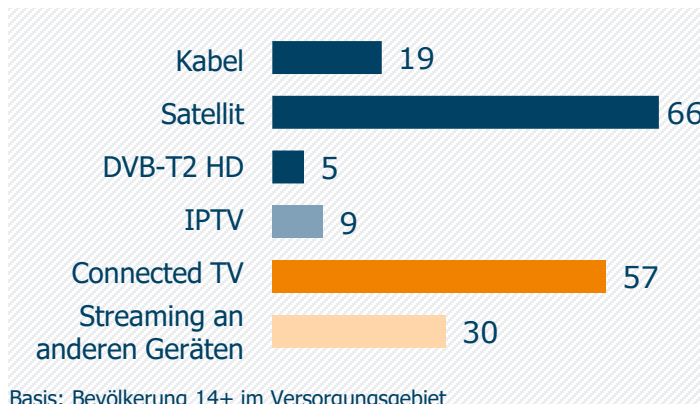

NIEDERBAYERN TV Passau: Zentrale Kennwerte

Weitester Seherkreis / WSK 4 Wo in TSD

Tagesreichweite (Mo-Fr) in TSD

Tagesreichweite (Mo-Fr) nach Alter in %

Top 5 Imagebewertungen WSK 4 Wo: trifft (voll und ganz) zu: in %

TV-Empfang / Streaming TV-Sendungen an anderen Geräten in %

Bewegtbild-Typologie Anteile am WSK 4 Wo in % *

Hinweis: Reichweitenkennziffern umfassen das Lokalprogramm und die Sendezeiten des Lokalprogramms auf dem gemeinsamen Satellitenkanal Niederbayern TV * Differenz zu 100%: TV-Asketen unter 1% / weiß nicht