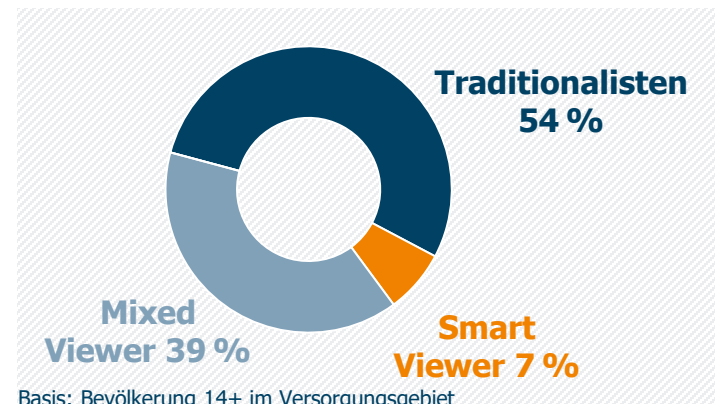

NIEDERBAYERN TV Passau: Zentrale Kennwerte

Weitester Seherkreis / WSK 4 Wo in TSD

Tagesreichweite (Mo-Fr) in TSD

Tagesreichweite (Mo-Fr) nach Alter in %

Top 5 Imagebewertungen WSK 4 Wo: trifft (voll und ganz) zu: in %

TV-Empfang / Streaming TV-Sendungen an anderen Geräten in %

Bewegtbild-Typologie Anteile am WSK 4 Wo in % *

Hinweis: Reichweitenkennziffern umfassen das Lokalprogramm und die Sendezeiten des Lokalprogramms auf dem gemeinsamen Satellitenkanal Niederbayern TV * Differenz zu 100%: TV-Asketen unter 1% / weiß nicht