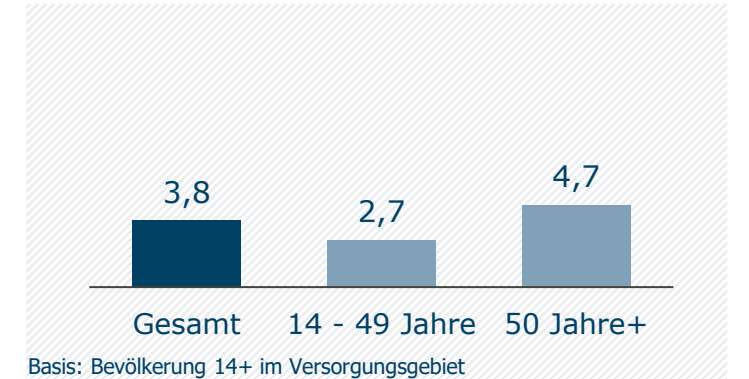

rfo Regionalfernsehen für Oberbayern (Rosenheim): Zentrale Kennwerte

Weitester Seherkreis / WSK 4 Wo in TSD

Tagesreichweite (Mo-Fr) in TSD

Tagesreichweite (Mo-Fr) nach Alter in %

Top 5 Imagebewertungen WSK 4 Wo: trifft (voll und ganz) zu: in %

TV-Empfang / Streaming TV-Sendungen an anderen Geräten in %

Bewegtbild-Typologie Anteile am WSK 4 Wo in % *

* Differenz zu 100%: TV-Asketen unter 1% / weiß nicht