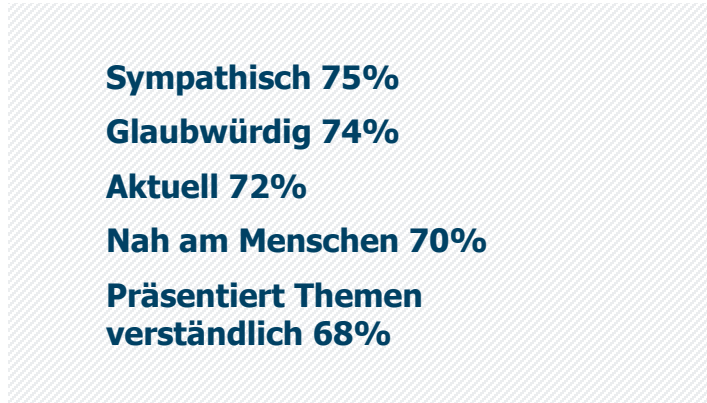

rfo Regionalfernsehen für Oberbayern (Rosenheim): Zentrale Kennwerte

Weitester Seherkreis / WSK 4 Wo in TSD

Tagesreichweite (Mo-Fr) in TSD

Tagesreichweite (Mo-Fr) nach Alter in %

Top 5 Imagebewertungen WSK 4 Wo: trifft (voll und ganz) zu: in %

TV-Empfang / Streaming TV-Sendungen an anderen Geräten in %

Bewegtbild-Typologie Anteile am WSK 4 Wo in % *

* Differenz zu 100%: TV-Asketen unter 1% / weiß nicht