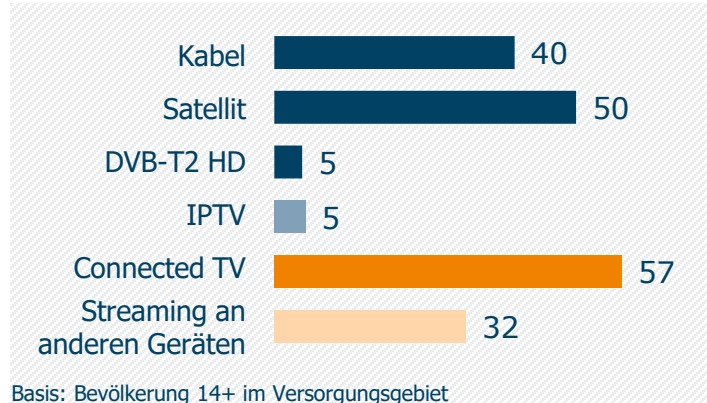

rfo Regionalfernsehen für Oberbayern (Rosenheim): Zentrale Kennwerte

Weitester Seherkreis / WSK 4 Wo in TSD

Tagesreichweite (Mo-Fr) in TSD

Tagesreichweite (Mo-Fr) nach Alter in %

Top 5 Imagebewertungen WSK 4 Wo: trifft (voll und ganz) zu: in %

TV-Empfang / Streaming TV-Sendungen an anderen Geräten in %

Bewegtbild-Typologie Anteile am WSK 4 Wo in % *

* Differenz zu 100%: TV-Asketen unter 1% / weiß nicht