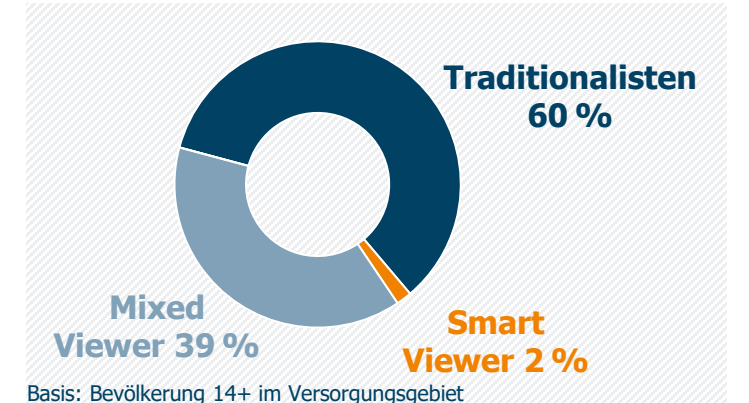

rfo Regionalfernsehen für Oberbayern (Rosenheim): Zentrale Kennwerte

Weitester Seherkreis / WSK 4 Wo in TSD

Tagesreichweite (Mo-Fr) in TSD

Tagesreichweite (Mo-Fr) nach Alter in %

Top 5 Imagebewertungen WSK 4 Wo: trifft (voll und ganz) zu: in %

TV-Empfang / Streaming TV-Sendungen an anderen Geräten in %

Bewegtbild-Typologie Anteile am WSK 4 Wo in % *

* Differenz zu 100%: TV-Asketen unter 1% / weiß nicht