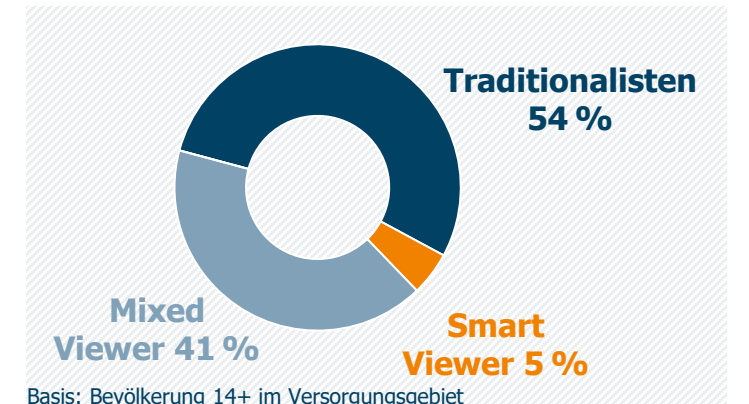

Bewegtbild-Typologie Anteile am WSK 4 Wo in % *

Hinweis: Reichweitenkennziffern umfassen das Lokalprogramm und die Sendezeiten des Lokalprogramms auf dem gemeinsamen Satellitenkanal Franken+ * Differenz zu 100%: TV-Asketen unter 1% / weiß nicht