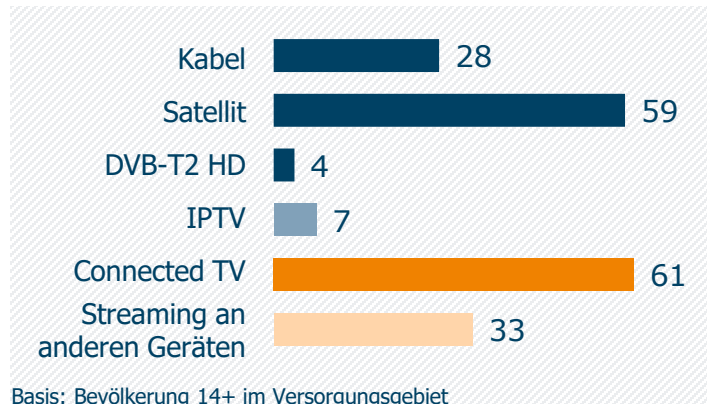

TV-Empfang / Streaming TV-Sendungen an anderen Geräten in %