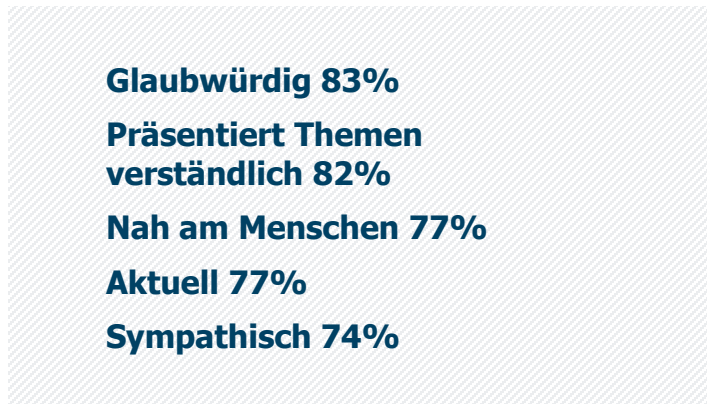

Top 5 Imagebewertungen WSK 4 Wo: trifft (voll und ganz) zu: in %