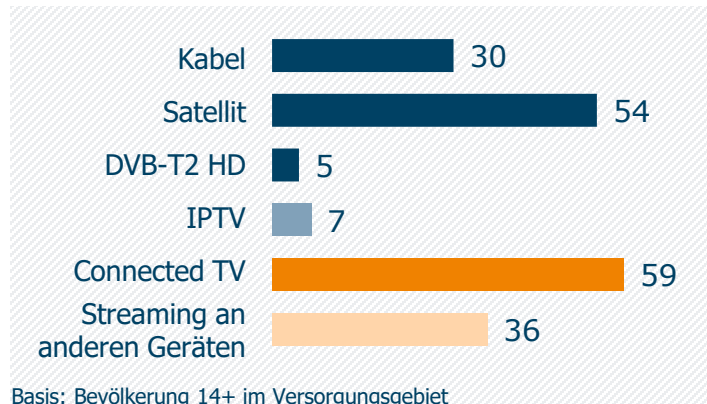

TVA Fernsehen für Ostbayern (Regensburg): Zentrale Kennwerte

📺 Weitester Seherkreis / WSK 4 Wo in TSD

🌞 Tagesreichweite (Mo-Fr) in TSD

🌞 Tagesreichweite (Mo-Fr) nach Alter in %

👍 Top 5 Imagebewertungen WSK 4 Wo: trifft (voll und ganz) zu: in %

📺 TV-Empfang / Streaming TV-Sendungen an anderen Geräten in %

👤 Bewegtbild-Typologie Anteile am WSK 4 Wo in % *

Hinweis: Reichweitenkennziffern umfassen das Lokalprogramm und die Sendezeiten des Lokalprogramms auf dem gemeinsamen Satellitenkanal OTVA * Differenz zu 100%: TV-Asketen unter 1% / weiß nicht