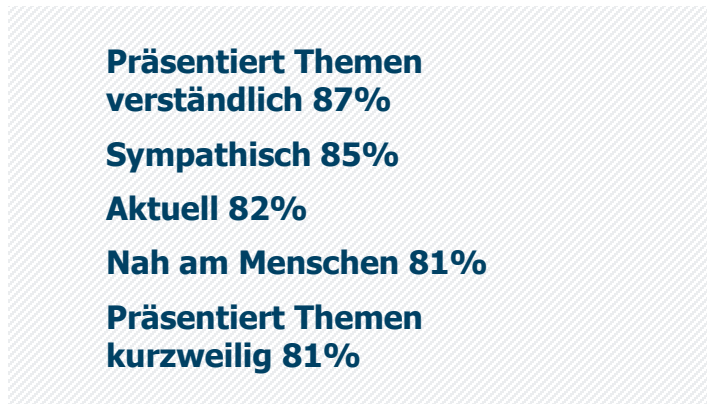

TVA Fernsehen für Ostbayern (Regensburg): Zentrale Kennwerte

📺 Weitester Seherkreis / WSK 4 Wo in TSD

🌞 Tagesreichweite (Mo-Fr) in TSD

🌞 Tagesreichweite (Mo-Fr) nach Alter in %

👍 Top 5 Imagebewertungen WSK 4 Wo: trifft (voll und ganz) zu: in %

📺 TV-Empfang / Streaming TV-Sendungen an anderen Geräten in %

👤 Bewegtbild-Typologie Anteile am WSK 4 Wo in % *

Hinweis: Reichweitenkennziffern umfassen das Lokalprogramm und die Sendezeiten des Lokalprogramms auf dem gemeinsamen Satellitenkanal OTVA * Differenz zu 100%: TV-Asketen unter 1% / weiß nicht