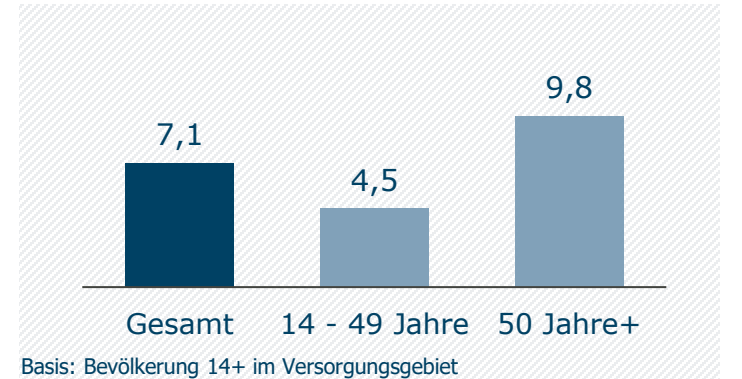

TVA Fernsehen für Ostbayern (Regensburg): Zentrale Kennwerte

📺 Weitester Seherkreis / WSK 4 Wo in TSD

🌞 Tagesreichweite (Mo-Fr) in TSD

🌞 Tagesreichweite (Mo-Fr) nach Alter in %

👍 Top 5 Imagebewertungen WSK 4 Wo: trifft (voll und ganz) zu: in %

📺 TV-Empfang / Streaming TV-Sendungen an anderen Geräten in %

👤 Bewegtbild-Typologie Anteile am WSK 4 Wo in % *

Hinweis: Reichweitenkennziffern umfassen das Lokalprogramm und die Sendezeiten des Lokalprogramms auf dem gemeinsamen Satellitenkanal OTVA * Differenz zu 100%: TV-Asketen unter 1% / weiß nicht