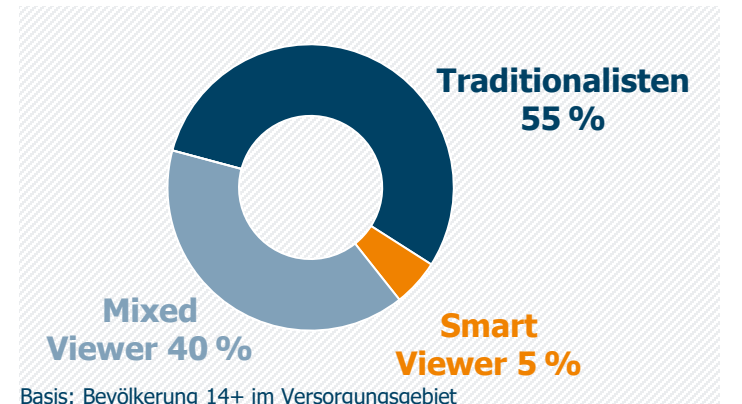

TVA Fernsehen für Ostbayern (Regensburg): Zentrale Kennwerte

📺 Weitester Seherkreis / WSK 4 Wo in TSD

🌞 Tagesreichweite (Mo-Fr) in TSD

🌞 Tagesreichweite (Mo-Fr) nach Alter in %

👍 Top 5 Imagebewertungen WSK 4 Wo: trifft (voll und ganz) zu: in %

📺 TV-Empfang / Streaming TV-Sendungen an anderen Geräten in %

👤 Bewegtbild-Typologie Anteile am WSK 4 Wo in % *

Hinweis: Reichweitenkennziffern umfassen das Lokalprogramm und die Sendezeiten des Lokalprogramms auf dem gemeinsamen Satellitenkanal OTVA * Differenz zu 100%: TV-Asketen unter 1% / weiß nicht