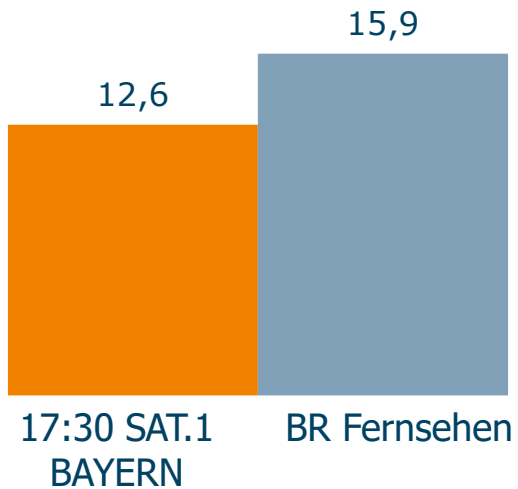

## Tagesreichweite Montag-Freitag 17:30 SAT.1 BAYERN im Trend

Bevölkerung ab 14 Jahre in Bayern in TSD

# Marktanteile 17:30 SAT.1 BAYERN im Vergleich zu BR Fernsehen nach Alter

Montag bis Freitag 17.30 – 18.00 Uhr

Bevölkerung ab 14 Jahre in SAT.1-Fensterhaushalten in %

Gesamt ab 14 Jahre

14 bis 49 Jahre

Ab 50 Jahre