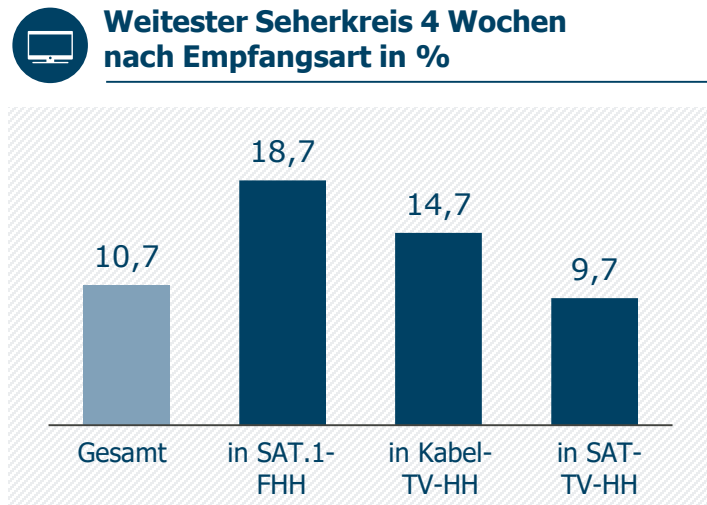

# Bewertung 17:30 SAT.1 BAYERN

Seher letzte 2 Wochen: Aussage trifft voll und ganz zu / trifft zu in %

# Bewertung 17:30 SAT.1 BAYERN

Seher letzte 2 Wochen / Stammseher: Aussage trifft voll und ganz zu / trifft zu in %

# 17:30 SAT.1 BAYERN (Mo-Fr): Zentrale Reichweitenwerte

Basis: Bevölkerung ab 14 Jahre in Bayern