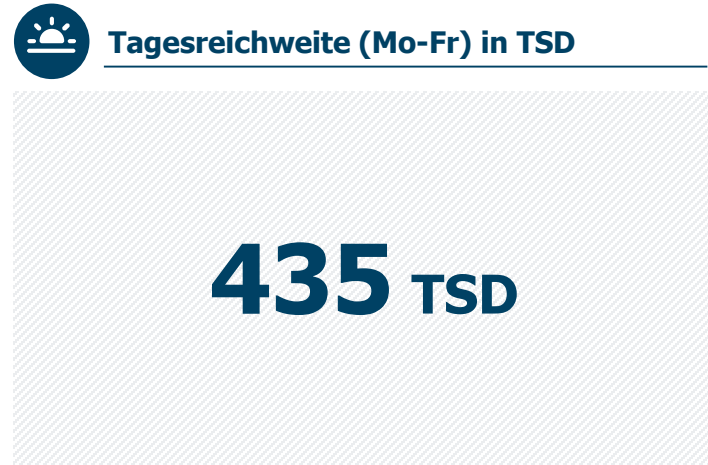

# Bewertung 17:30 SAT.1 BAYERN

Seher letzte 2 Wochen: Aussage trifft voll und ganz zu / trifft zu in %

# Bewertung 17:30 SAT.1 BAYERN

Seher letzte 2 Wochen / Stammseher: Aussage trifft voll und ganz zu / trifft zu in %

# 17:30 SAT.1 BAYERN (Mo-Fr): Zentrale Reichweitenwerte

Basis: Bevölkerung ab 14 Jahre in Bayern