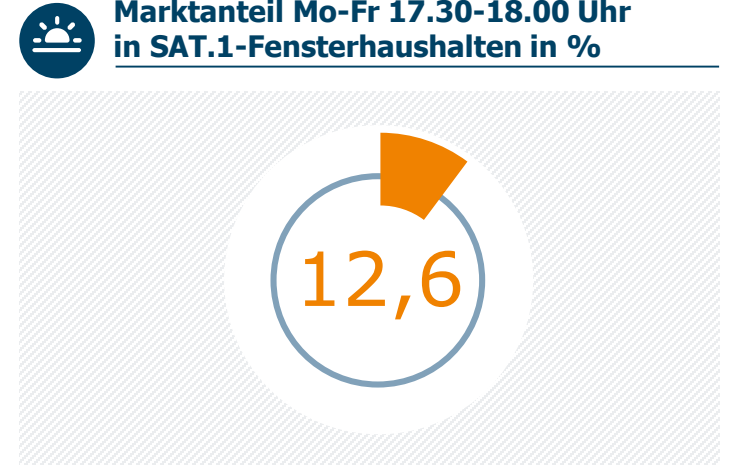

# Bewertung 17:30 SAT.1 BAYERN

Seher letzte 2 Wochen: Aussage trifft voll und ganz zu / trifft zu in %

# Bewertung 17:30 SAT.1 BAYERN

Seher letzte 2 Wochen / Stammseher: Aussage trifft voll und ganz zu / trifft zu in %

# 17:30 SAT.1 BAYERN (Mo-Fr): Zentrale Reichweitenwerte

Basis: Bevölkerung ab 14 Jahre in Bayern