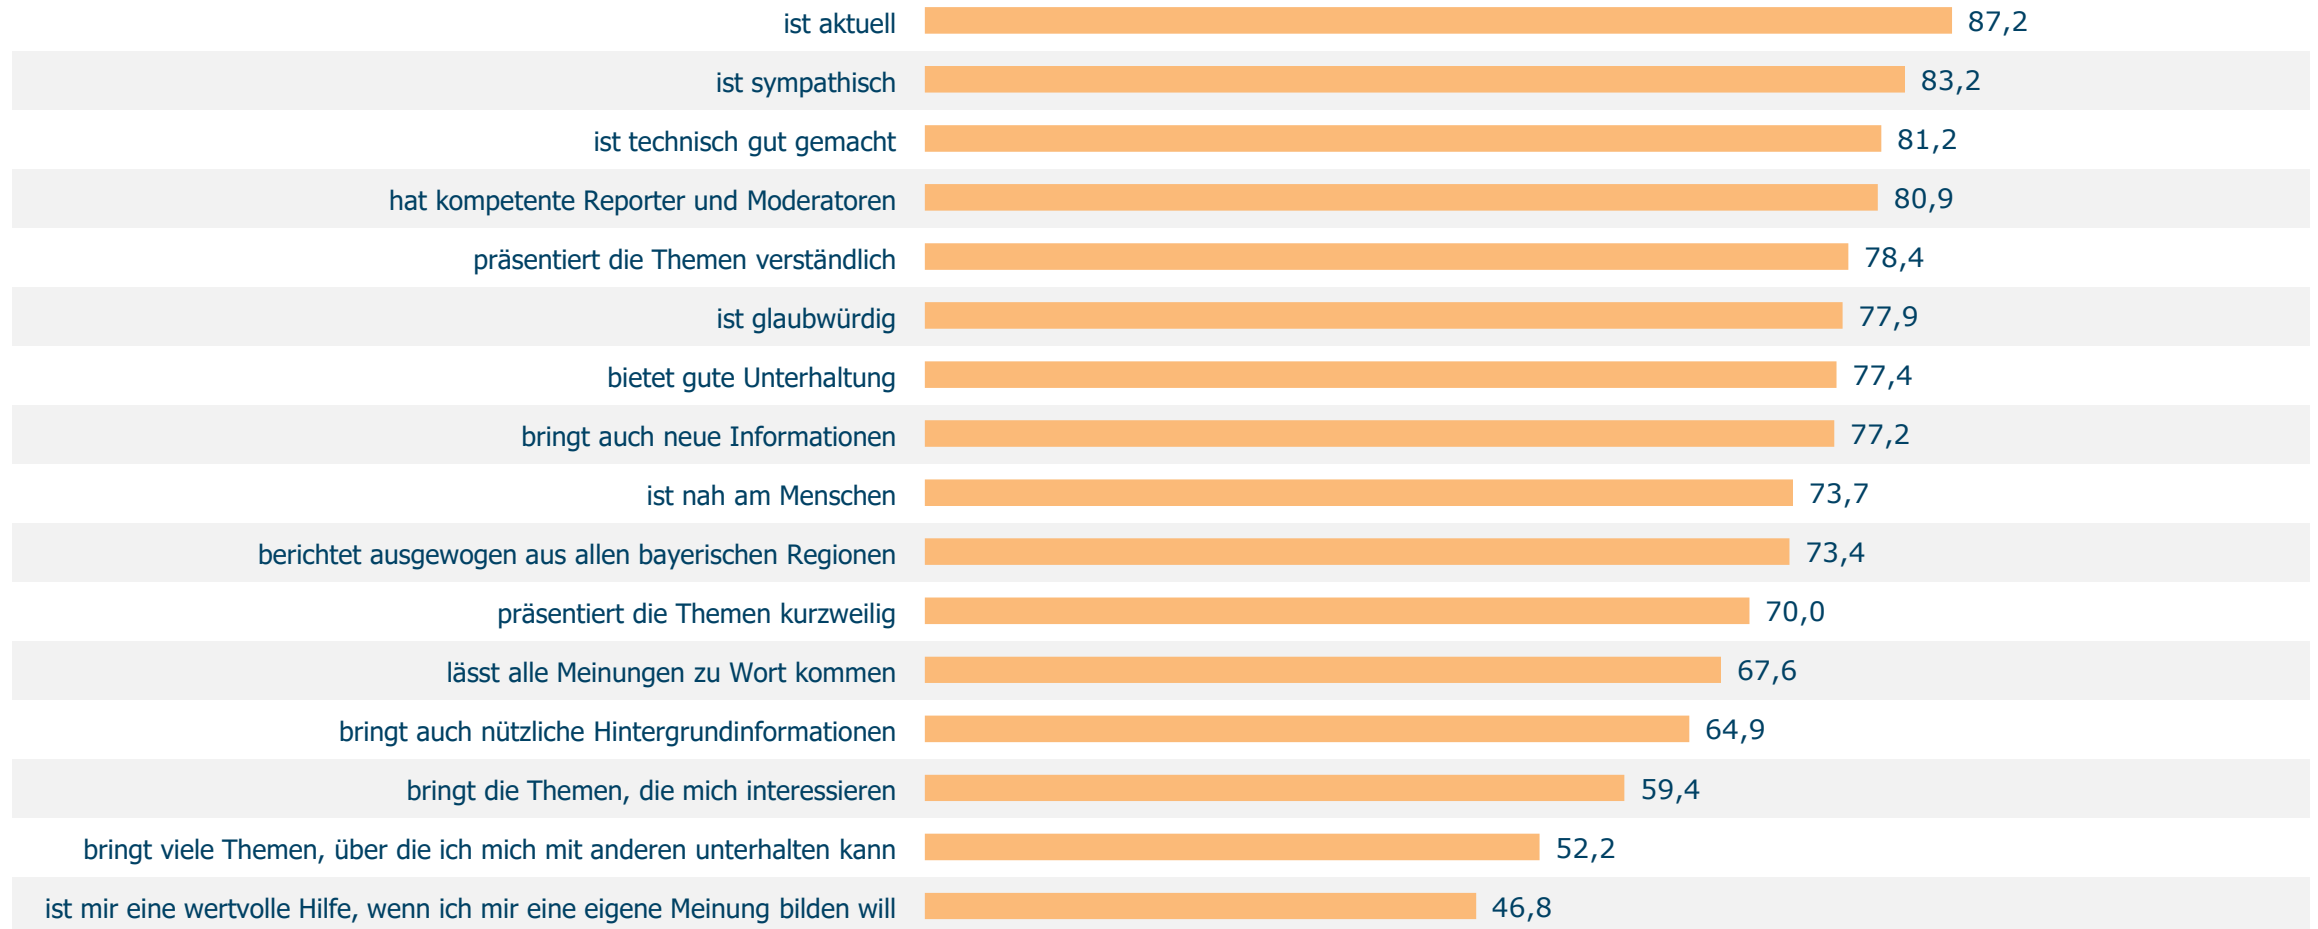

Bewertung 17:30 SAT.1 BAYERN

Seher letzte 2 Wochen: Aussage trifft voll und ganz zu / trifft zu in %