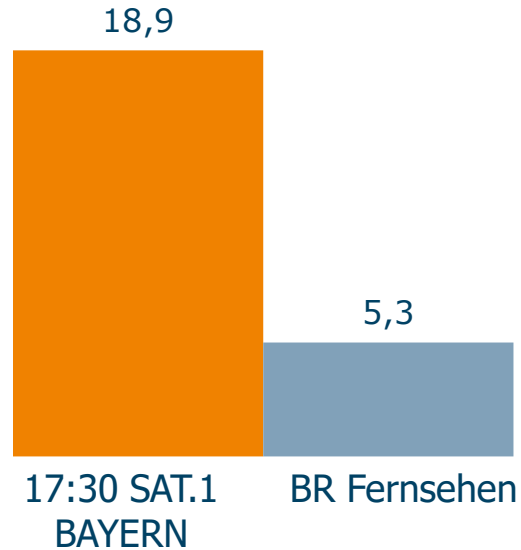

## Tagesreichweite Montag-Freitag 17:30 SAT.1 BAYERN im Trend

Bevölkerung ab 14 Jahre in Bayern in TSD

# Marktanteile 17:30 SAT.1 BAYERN im Vergleich zu BR Fernsehen nach Alter

Montag bis Freitag 17.30 – 18.00 Uhr

Bevölkerung ab 14 Jahre in SAT.1-Fensterhaushalten in %

Gesamt ab 14 Jahre

14 bis 49 Jahre

Ab 50 Jahre

# Marktanteil 17:30 SAT.1 BAYERN im Zeitverlauf

## Montag bis Freitag

Bevölkerung ab 14 Jahre in SAT.1-Fensterhaushalten in %