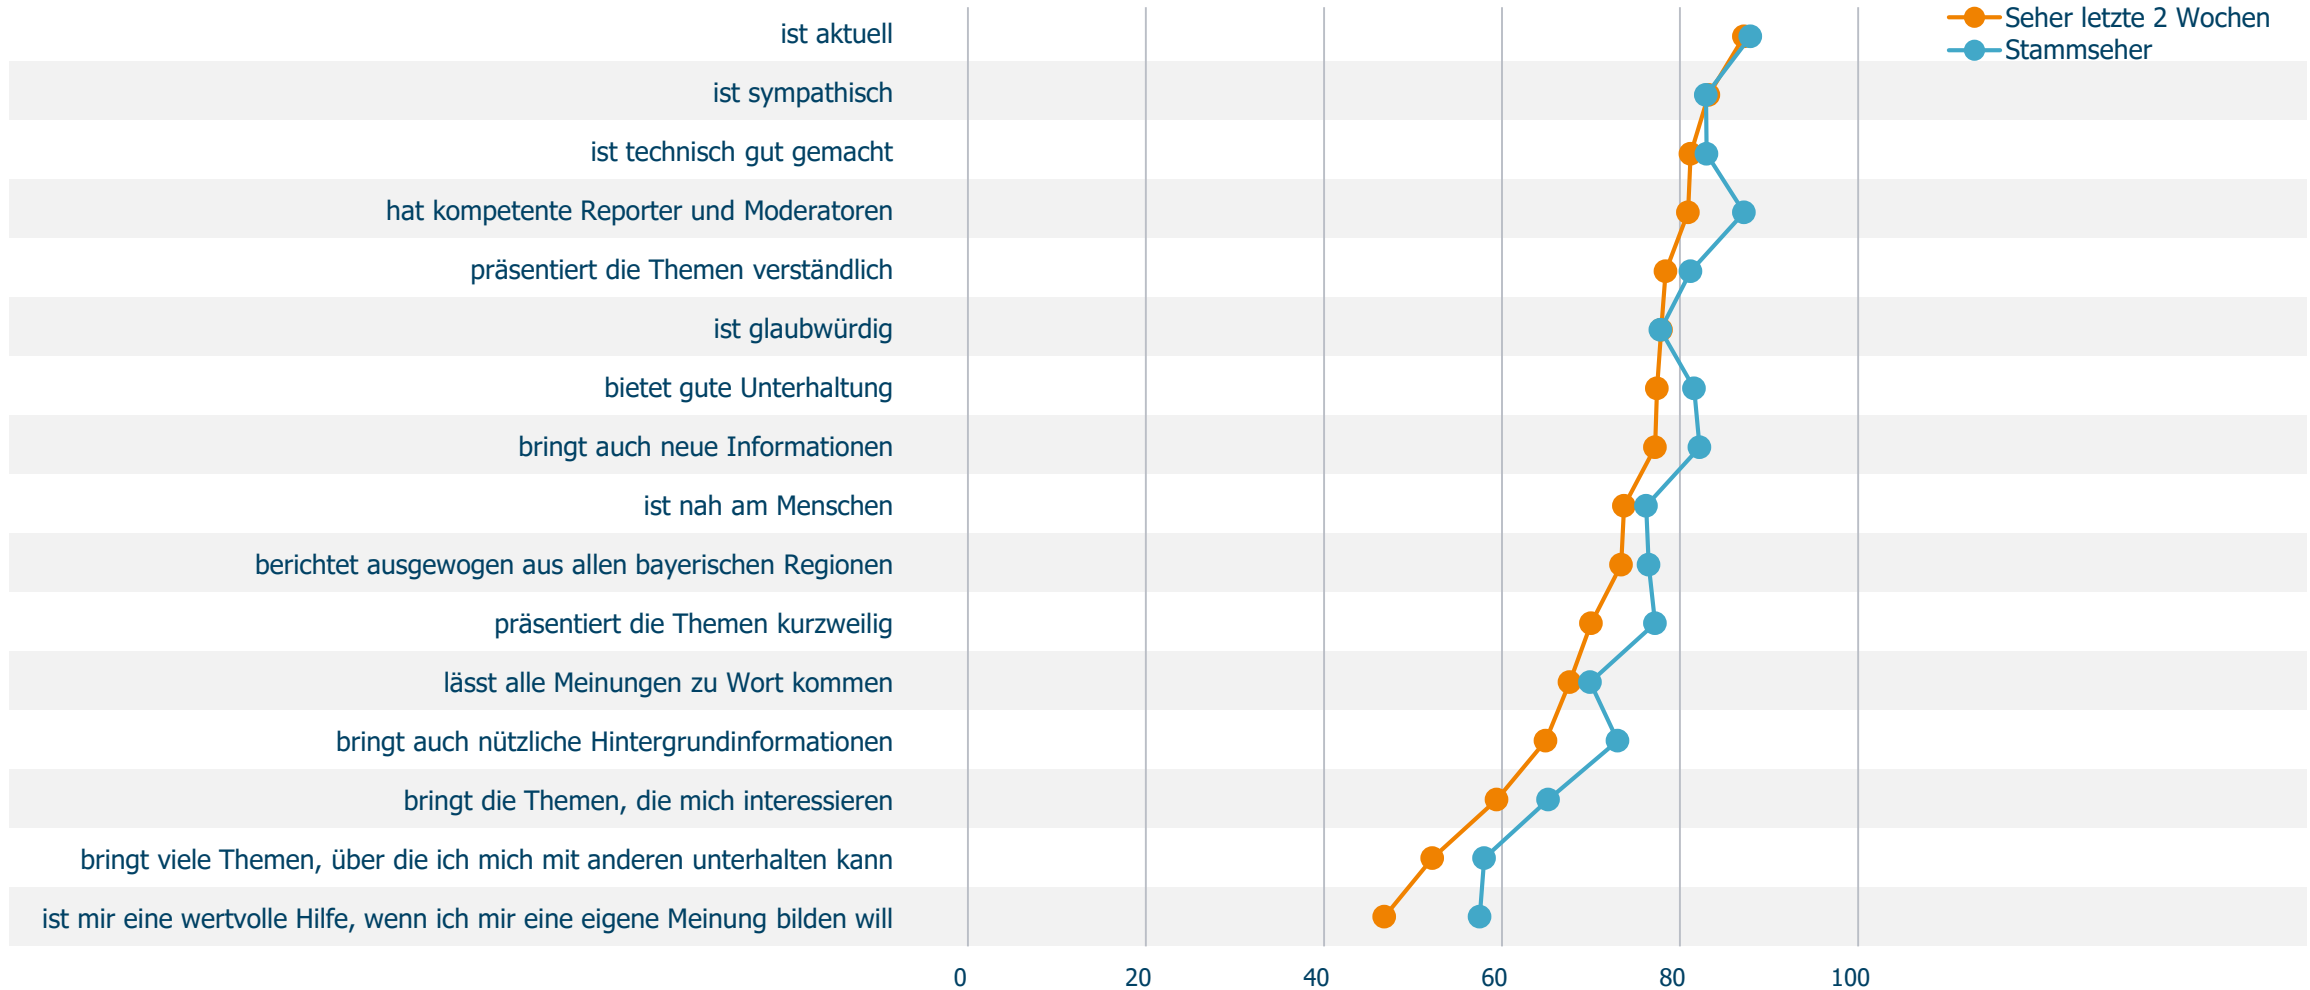

Bewertung 17:30 SAT.1 BAYERN

Seher letzte 2 Wochen / Stammseher: Aussage trifft voll und ganz zu / trifft zu in %