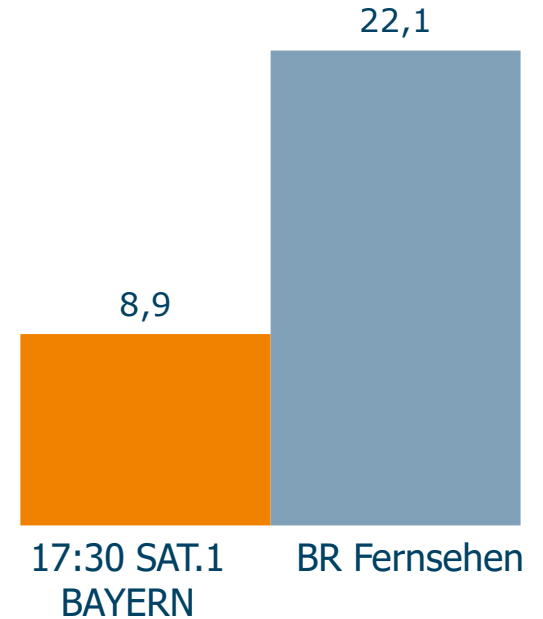

## Tagesreichweite Montag-Freitag 17:30 SAT.1 BAYERN im Trend

Bevölkerung ab 14 Jahre in Bayern in TSD

# Marktanteile 17:30 SAT.1 BAYERN im Vergleich zu BR Fernsehen nach Alter

Montag bis Freitag 17.30 – 18.00 Uhr

Bevölkerung ab 14 Jahre in SAT.1-Fensterhaushalten in %

Gesamt ab 14 Jahre

14 bis 49 Jahre

Ab 50 Jahre

# Marktanteil 17:30 SAT.1 BAYERN im Zeitverlauf

## Montag bis Freitag

Bevölkerung ab 14 Jahre in SAT.1-Fensterhaushalten in %