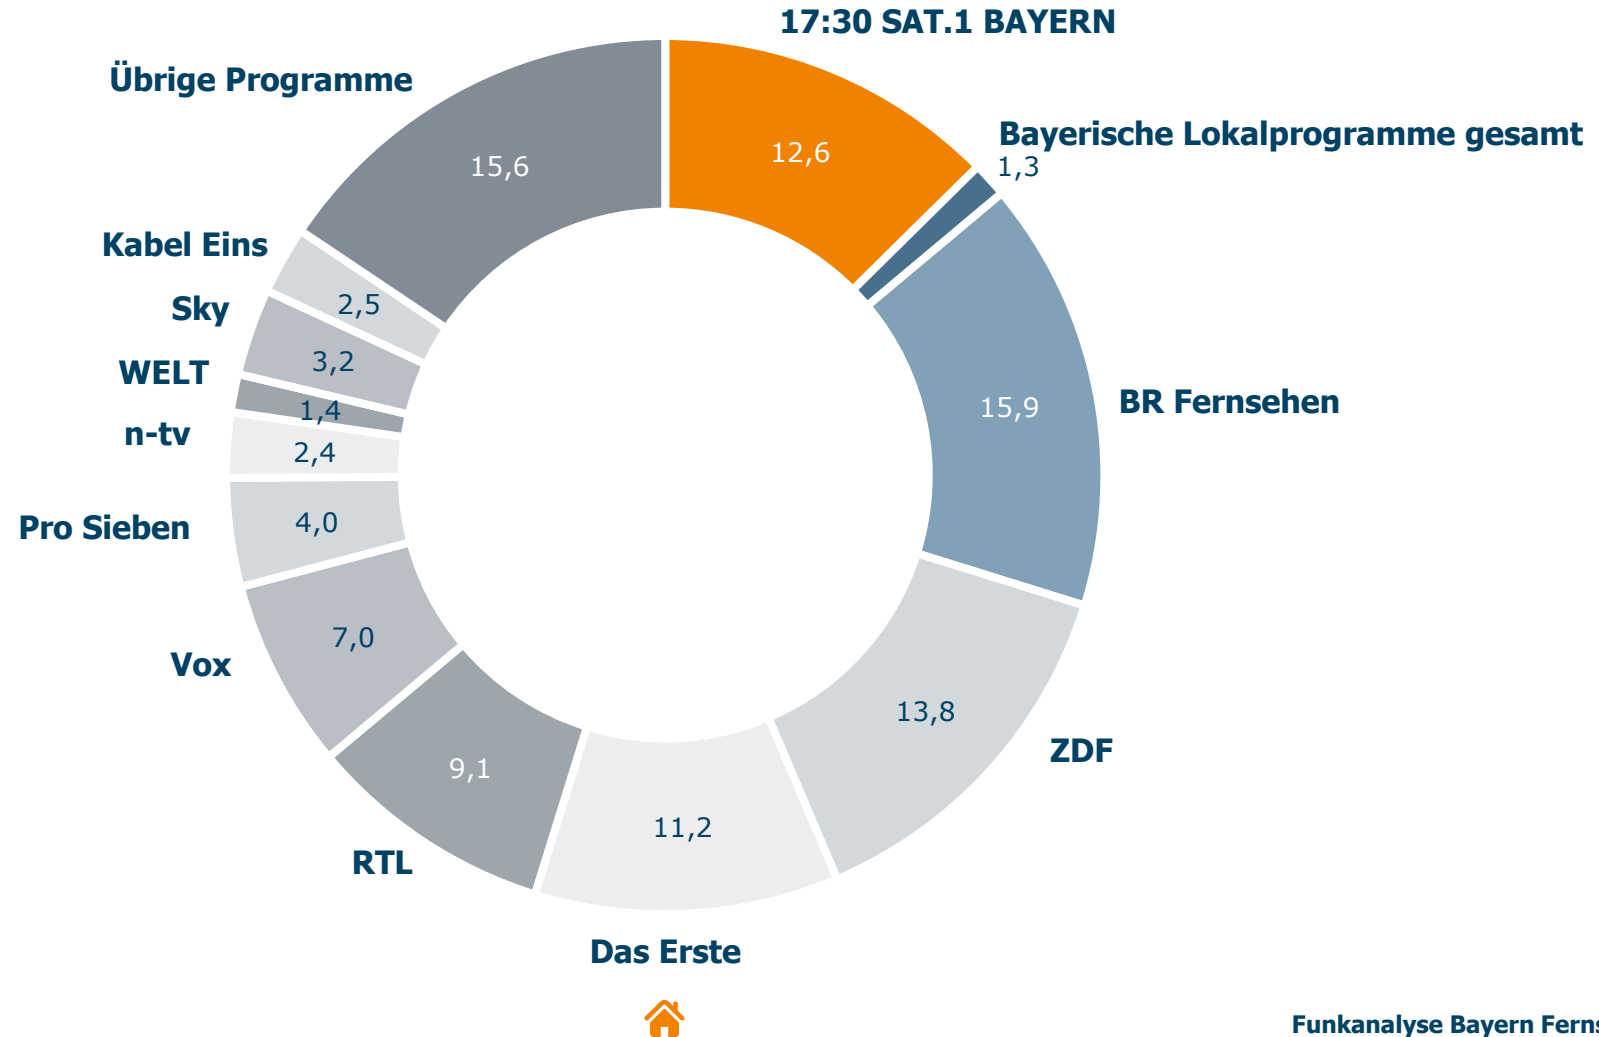

Marktanteile in SAT.1-Fensterhaushalten

Montag bis Freitag 17.30 – 18.00 Uhr

Bevölkerung ab 14 Jahre in SAT.1-Fensterhaushalten in %