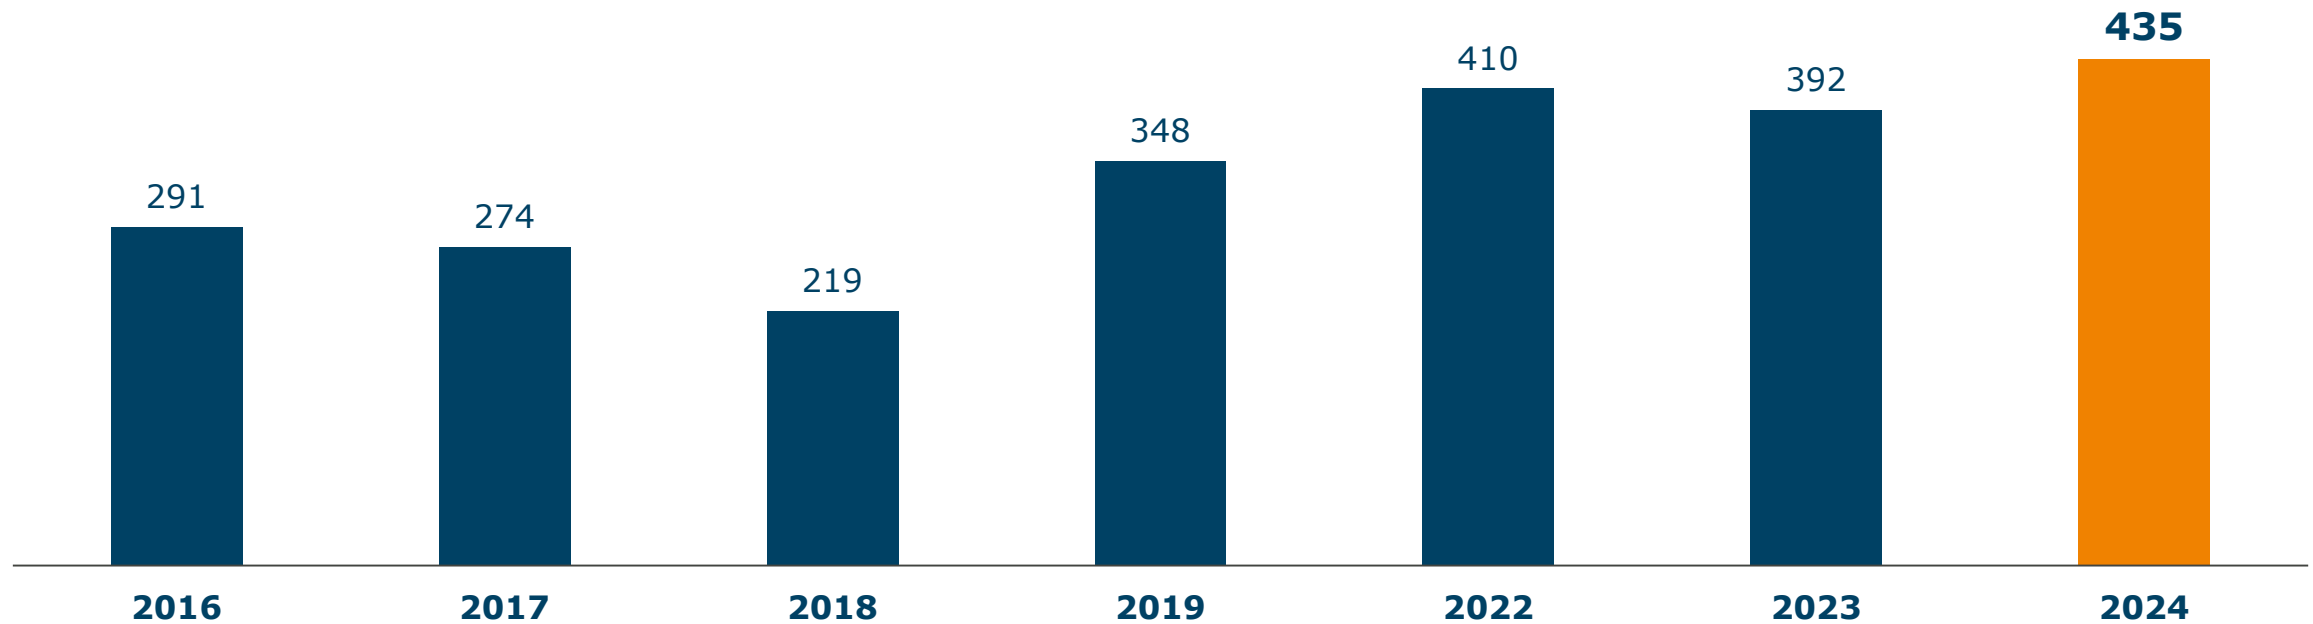

## Tagesreichweite Montag-Freitag 17:30 SAT.1 BAYERN im Trend

Bevölkerung ab 14 Jahre in Bayern in TSD