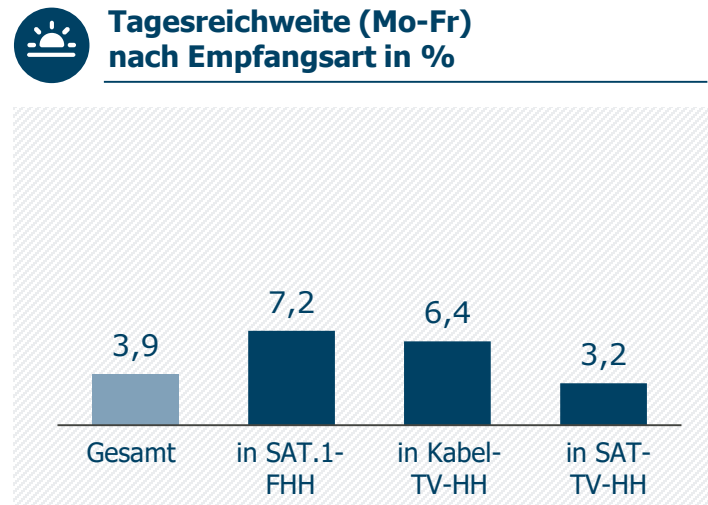

## Bewertung 17:30 SAT.1 BAYERN

Seher letzte 2 Wochen: Aussage trifft voll und ganz zu / trifft zu in %

# Bewertung 17:30 SAT.1 BAYERN

Seher letzte 2 Wochen: Aussage trifft voll und ganz zu / trifft zu in %

# Bewertung 17:30 SAT.1 BAYERN

Seher letzte 2 Wochen / Stammseher: Aussage trifft voll und ganz zu / trifft zu in %

# 17:30 SAT.1 BAYERN (Mo-Fr): Zentrale Reichweitenwerte

Basis: Bevölkerung ab 14 Jahre in Bayern