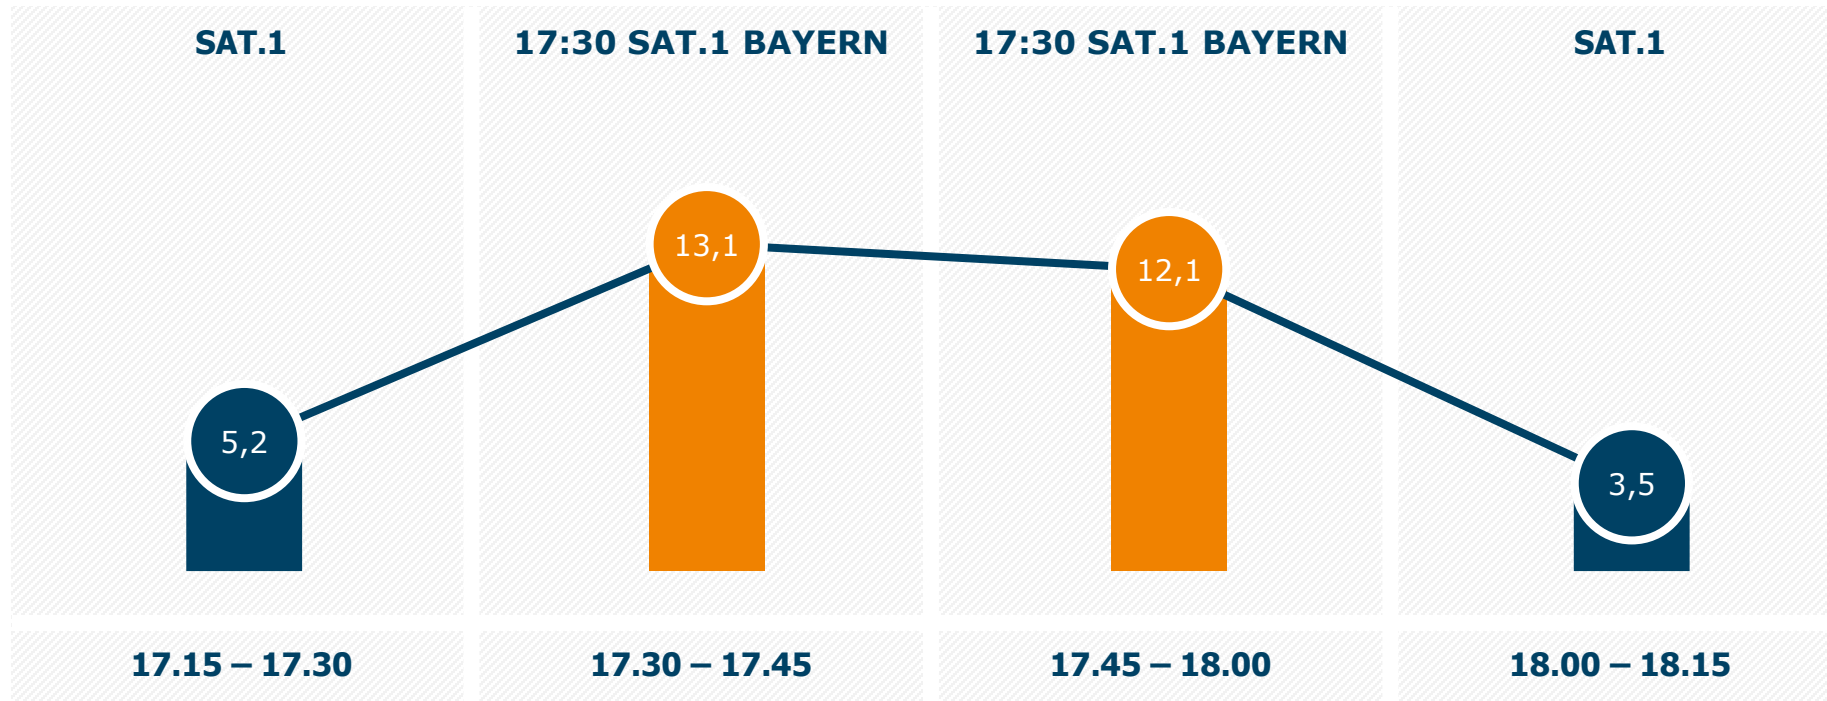

## Tagesreichweite Montag-Freitag 17:30 SAT.1 BAYERN im Trend

Bevölkerung ab 14 Jahre in Bayern in TSD

# Marktanteile 17:30 SAT.1 BAYERN im Vergleich zu BR Fernsehen nach Alter

Montag bis Freitag 17.30 – 18.00 Uhr

Bevölkerung ab 14 Jahre in SAT.1-Fensterhaushalten in %

Gesamt ab 14 Jahre

14 bis 49 Jahre

Ab 50 Jahre

## Montag bis Freitag

Bevölkerung ab 14 Jahre in SAT.1-Fensterhaushalten in %