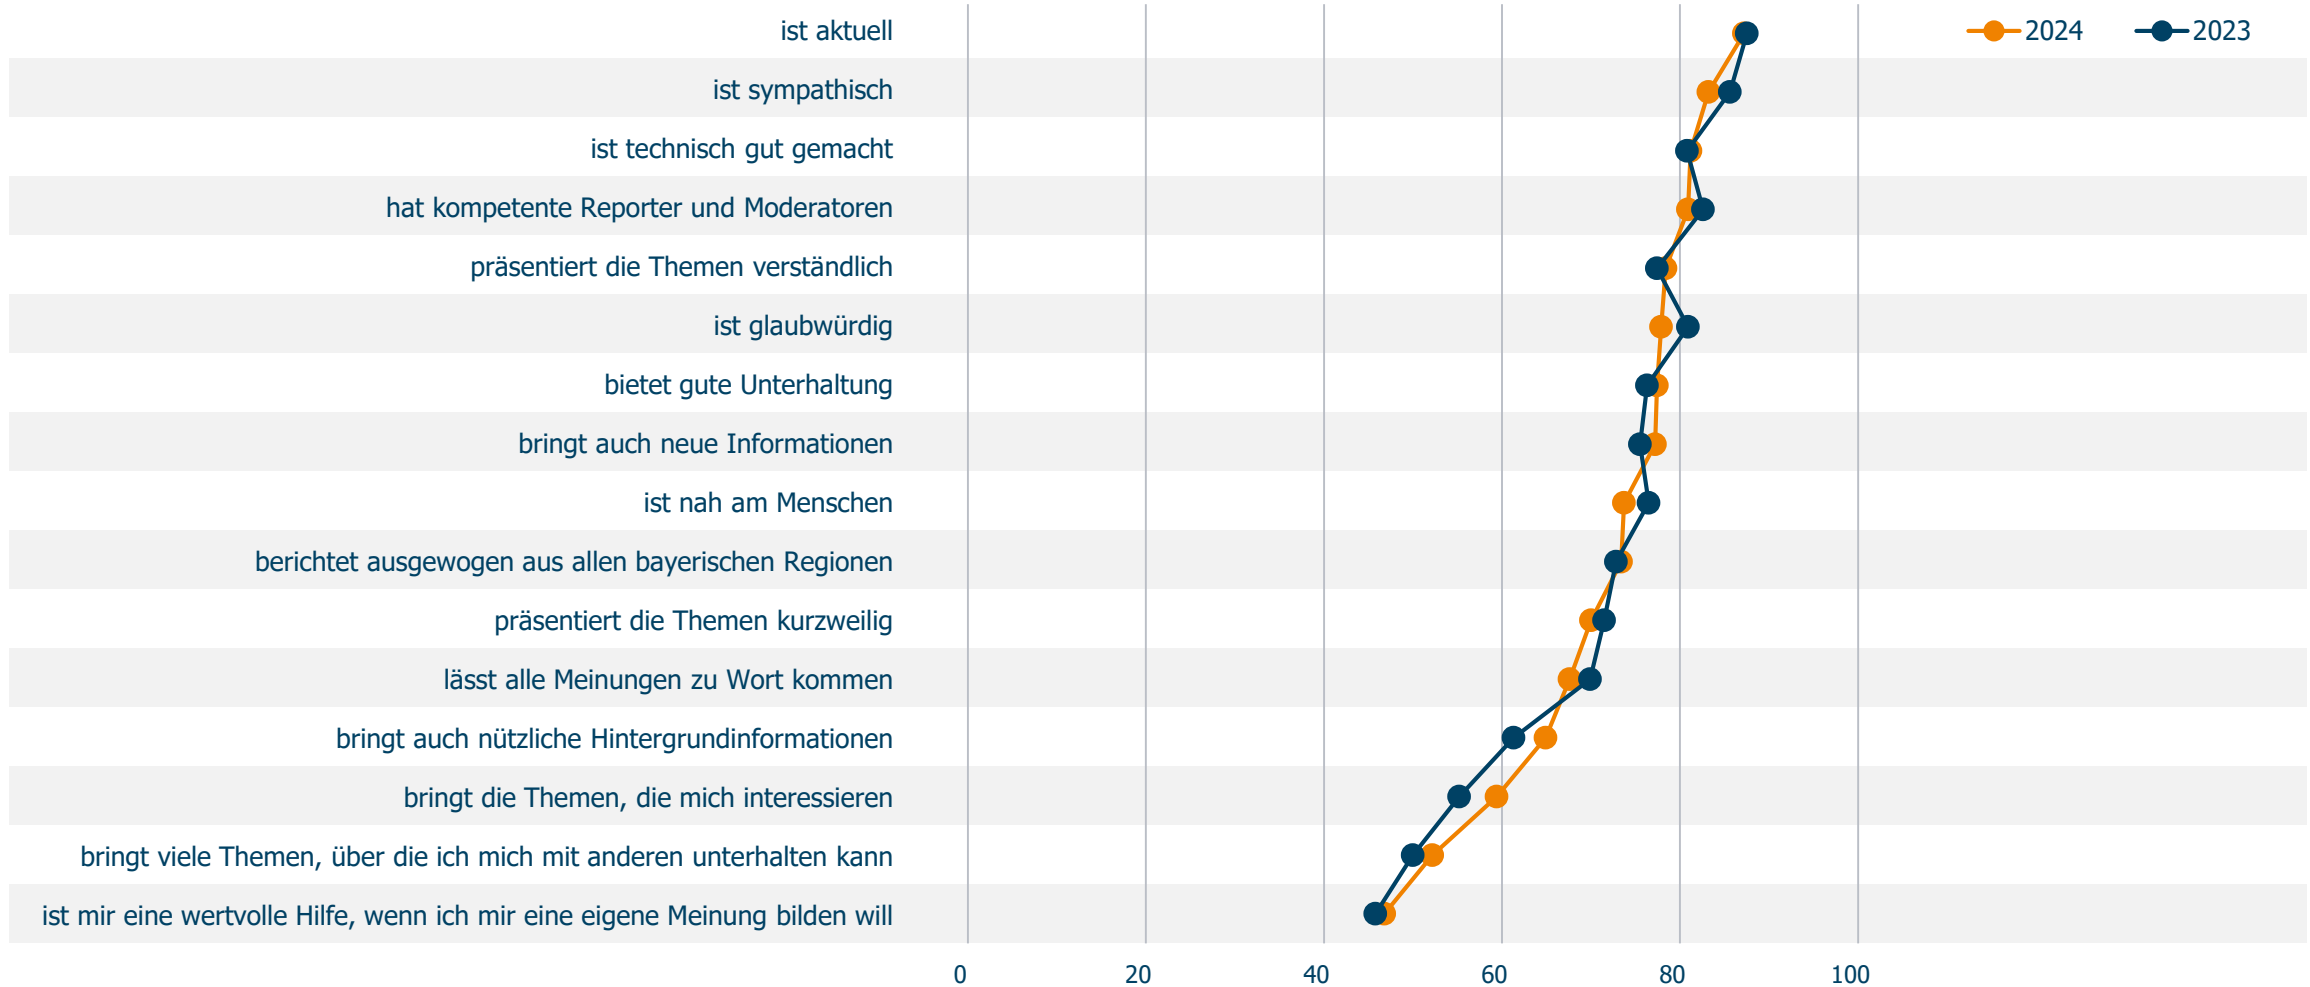

Bewertung 17:30 SAT.1 BAYERN

Seher letzte 2 Wochen: Aussage trifft voll und ganz zu / trifft zu in %