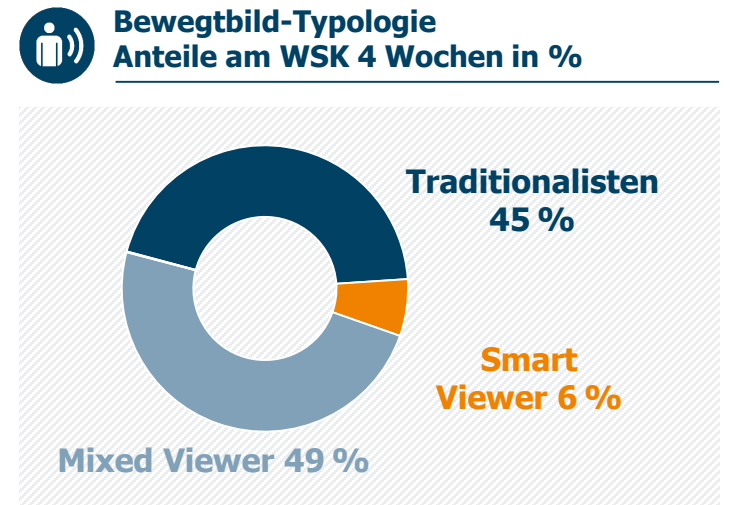

17:30 SAT.1 BAYERN (Mo-Fr): Zentrale Reichweitenwerte

Basis: Bevölkerung ab 14 Jahre in Bayern