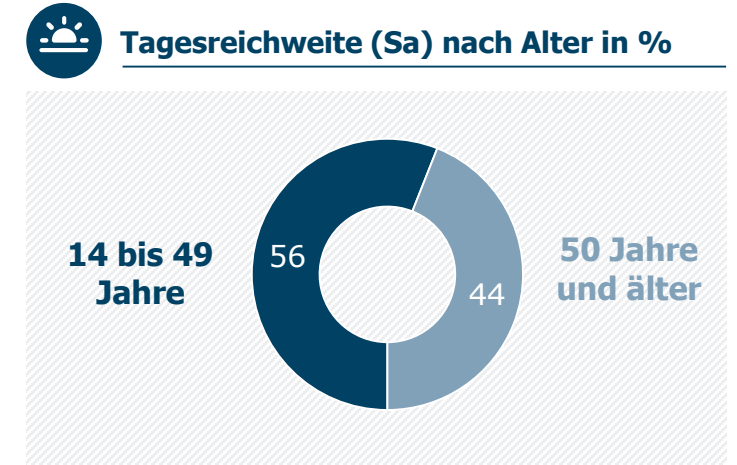

TV Bayern Live (Sa): Reichweite

Wochenende auf RTL: TV BAYERN LIVE (Sa): Zentrale Reichweitenwerte

Bevölkerung ab 14 Jahre

Basis: Bevölkerung 14 Jahre+ in Bayern