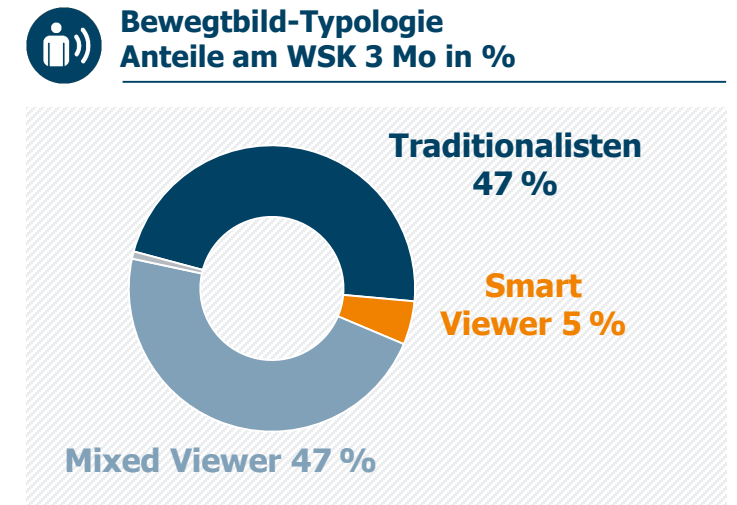

TV Bayern Live (Sa): Reichweite

Wochenende auf RTL: TV BAYERN LIVE (Sa): Zentrale Reichweitenwerte

Bevölkerung ab 14 Jahre

Basis: Bevölkerung 14 Jahre+ in Bayern