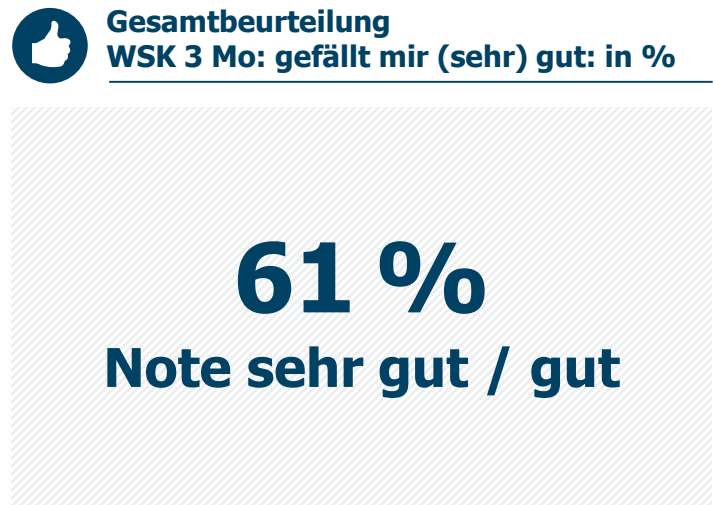

TV Bayern Live (Sa): Reichweite

Wochenende auf RTL: TV BAYERN LIVE (Sa): Zentrale Reichweitenwerte

Bevölkerung ab 14 Jahre

Basis: Bevölkerung 14 Jahre+ in Bayern