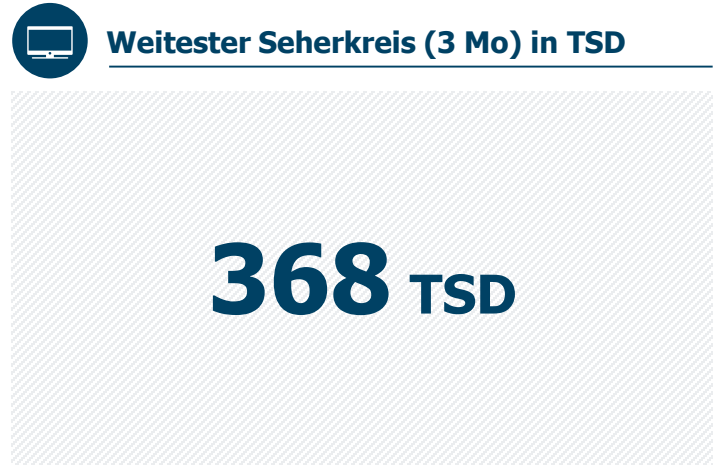

TV Bayern Live (Sa): Reichweite

Wochenende auf RTL: TV BAYERN LIVE (Sa): Zentrale Reichweitenwerte

Bevölkerung ab 14 Jahre

Basis: Bevölkerung 14 Jahre+ in Bayern