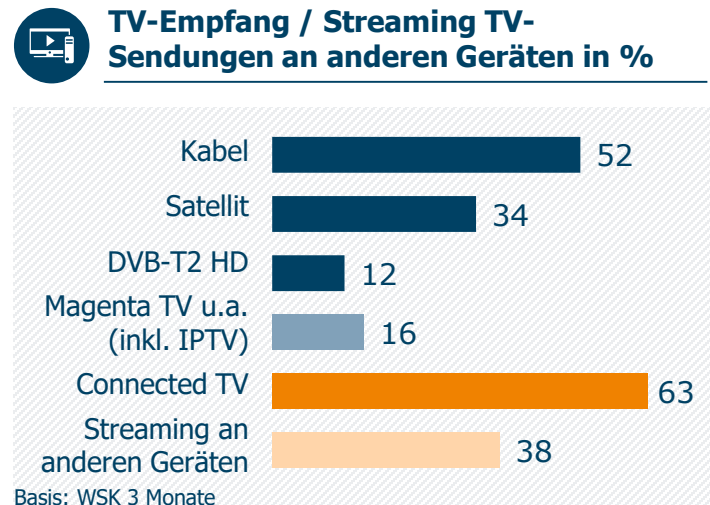

TV Bayern Live (Sa): Reichweite

Wochenende auf RTL: TV BAYERN LIVE (Sa): Zentrale Reichweitenwerte

Bevölkerung ab 14 Jahre

Basis: Bevölkerung 14 Jahre+ in Bayern