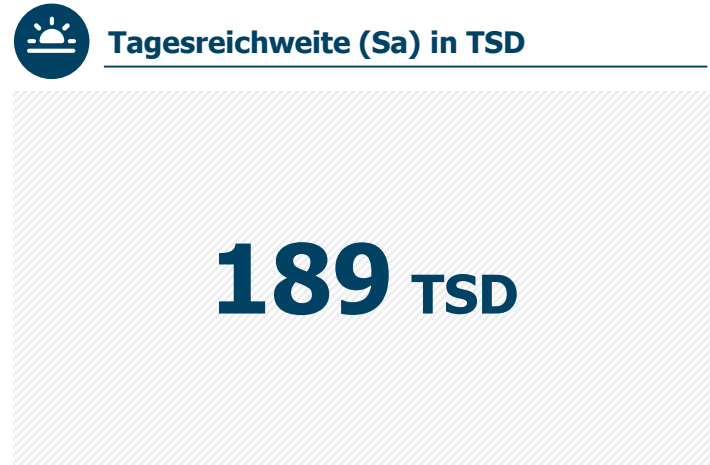

TV Bayern Live (Sa): Reichweite

Wochenende auf RTL: TV BAYERN LIVE (Sa): Zentrale Reichweitenwerte

Bevölkerung ab 14 Jahre

Basis: Bevölkerung 14 Jahre+ in Bayern