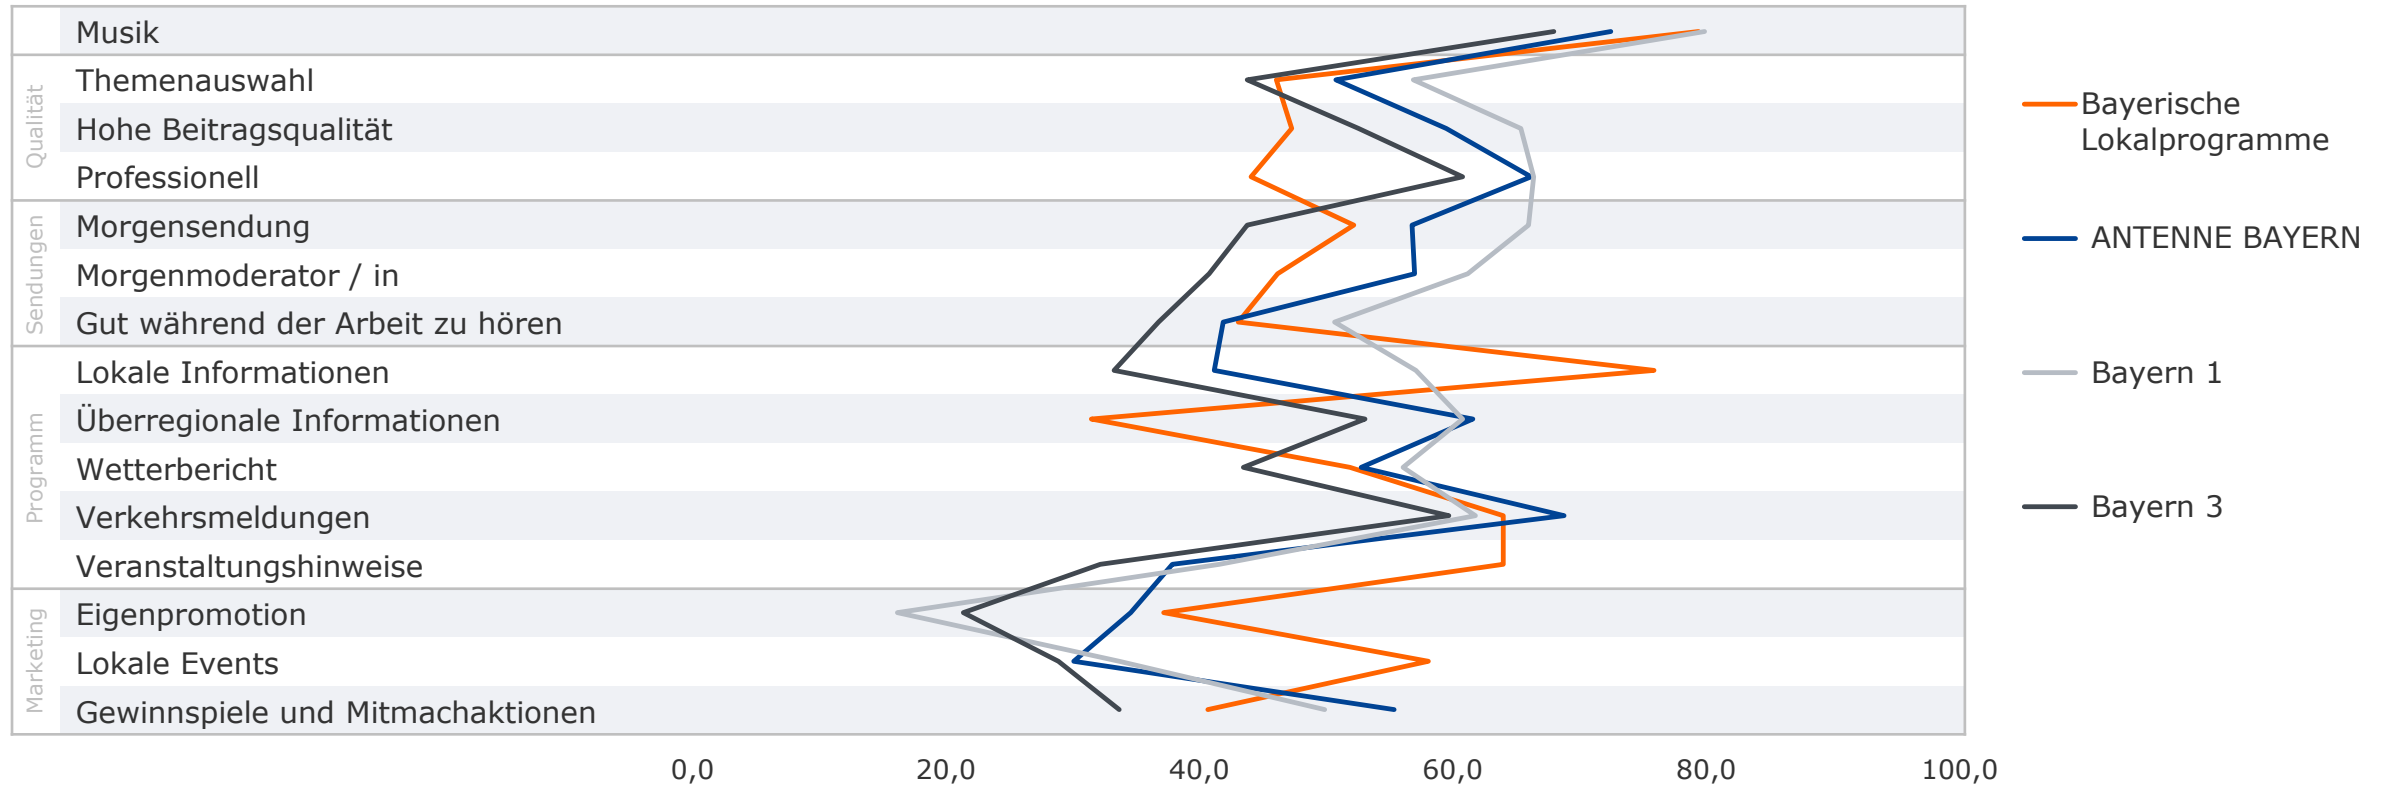

Programmkompetenz

Bewertung des jeweiligen Programms durch eigene Stammhörer

Stammhörer des jeweiligen Programms 14-69 Jahre in %

2024