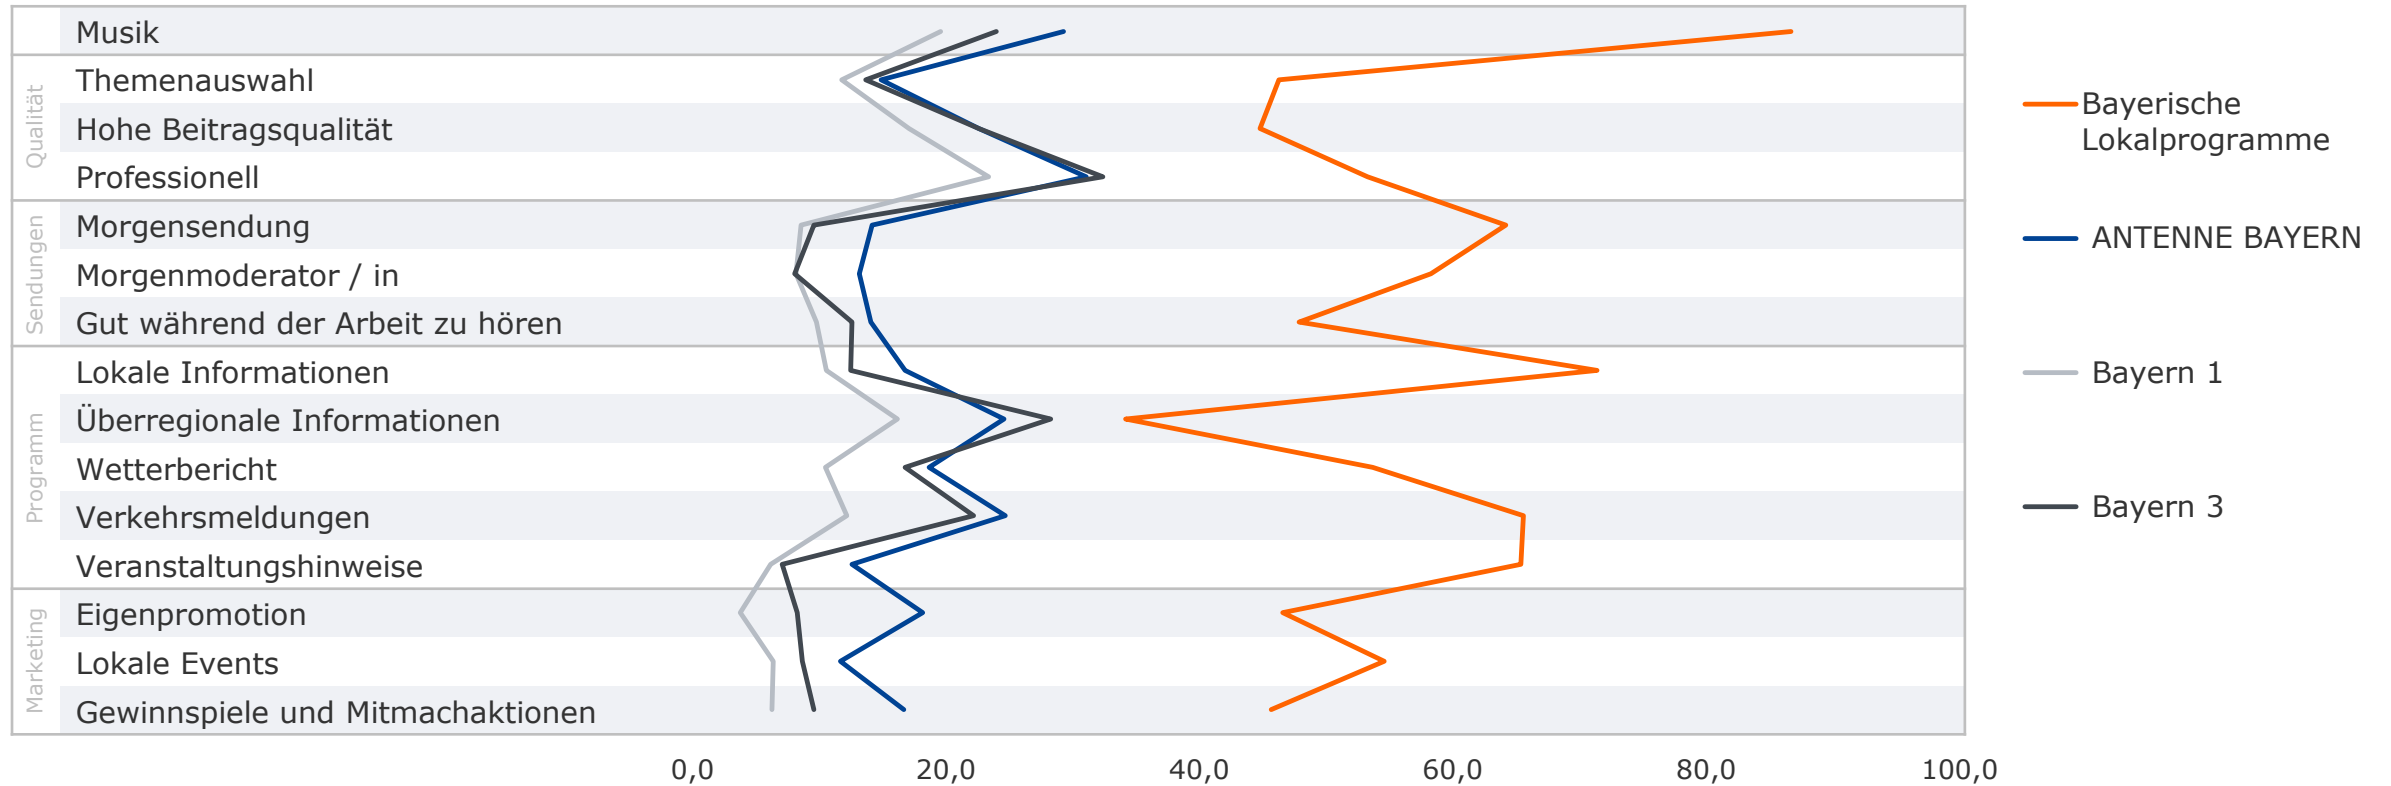

Programmkompetenz

Bewertung eigenes Programm und Konkurrenzprogramme

Stammhörer 14-69 Jahre bayerischer Lokalprogramme an Ballungsraumstandorten (M, N) in %

2024