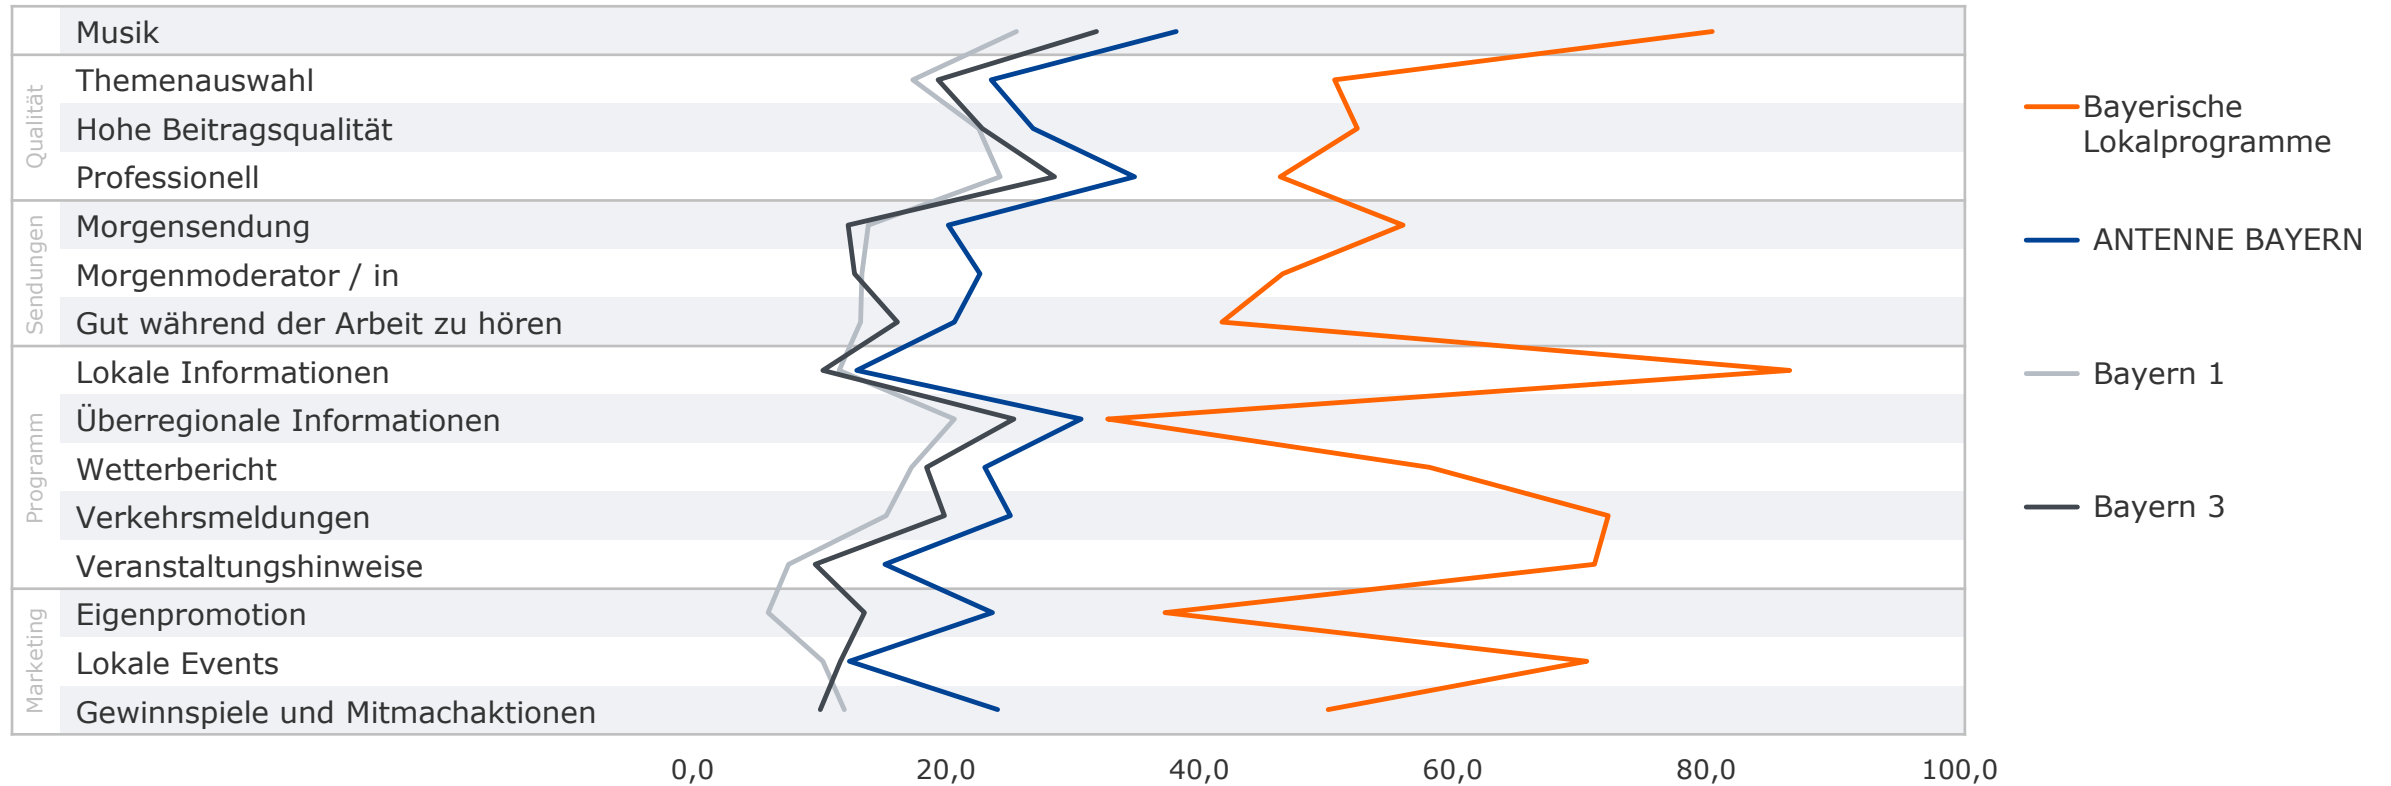

Programmkompetenz

Bewertung eigenes Programm und Konkurrenzprogramme

Stammhörer 14-69 Jahre bayerischer Lokalprogramme an 2 (UKW)-Frequenzstandorten (A, HO, R, SW, WÜ) in %

2024