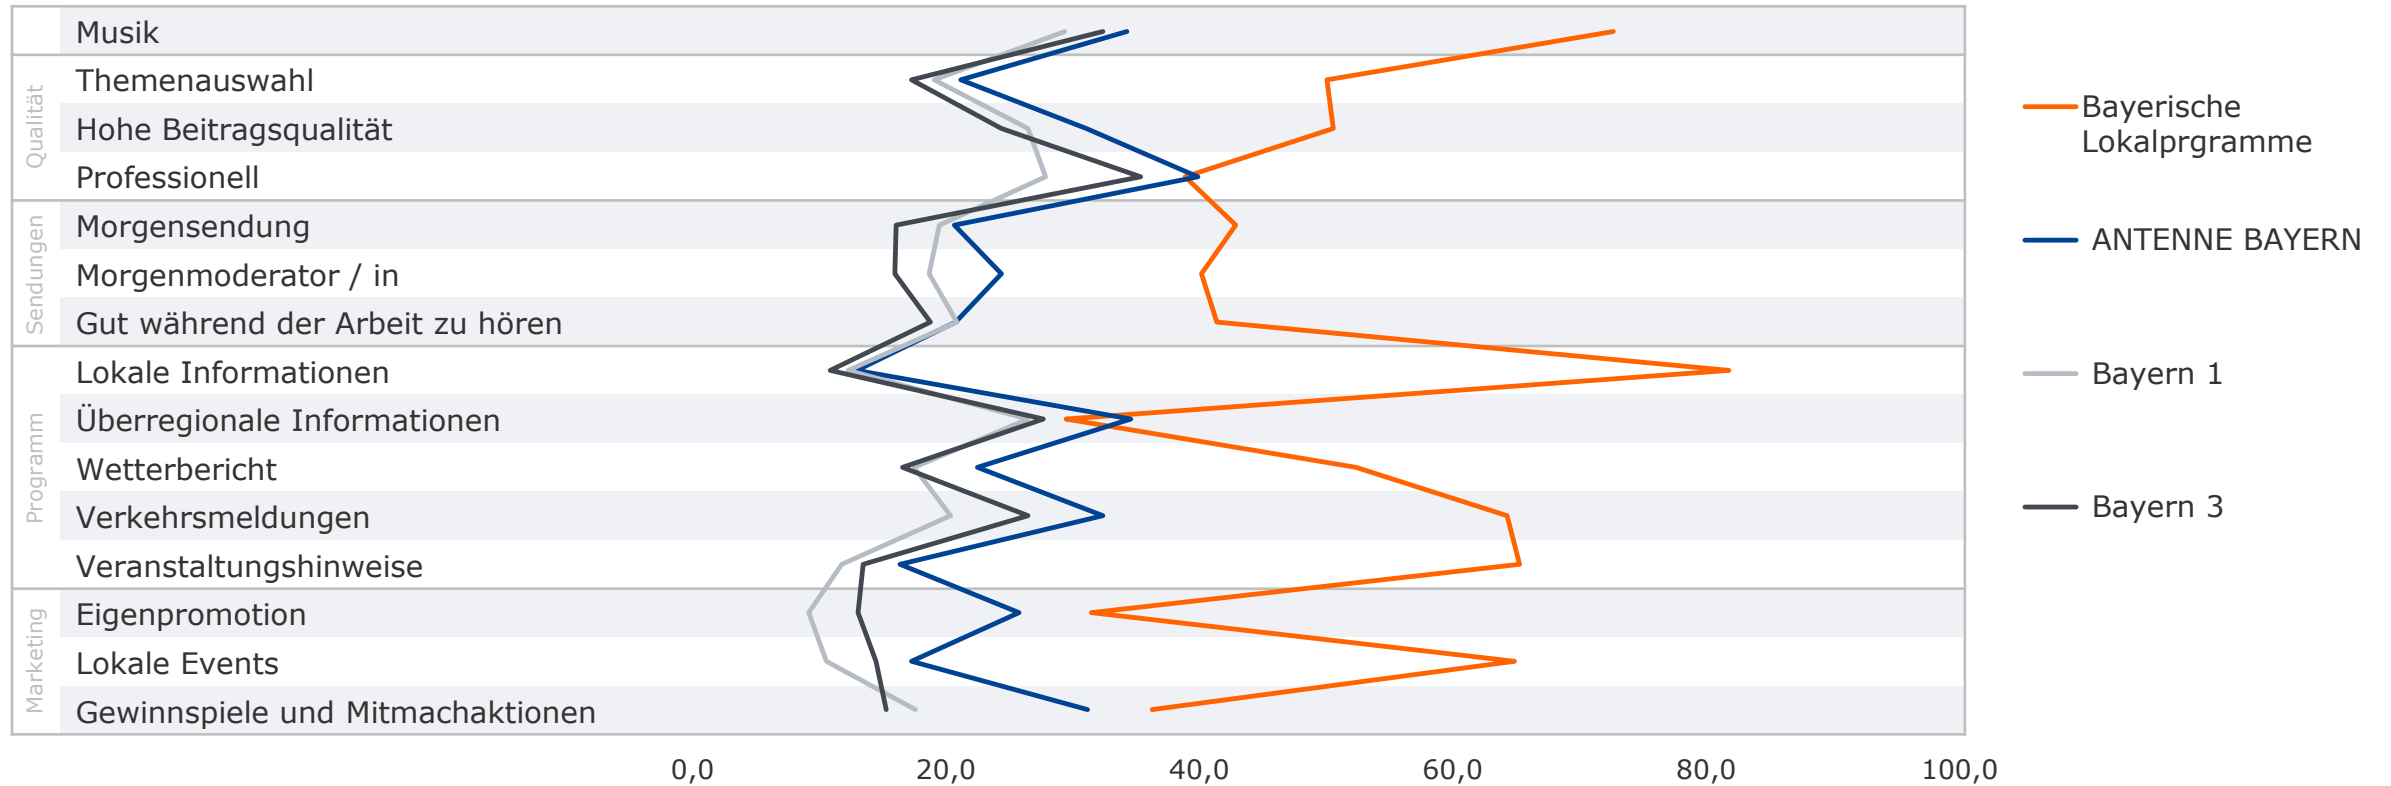

Programmkompetenz

Bewertung eigenes Programm und Konkurrenzprogramme

Stammhörer 14-69 Jahre bayerischer Lokalprogramme an Standorten mit Radio Galaxy lokal (UKW/DAB) in %

2024