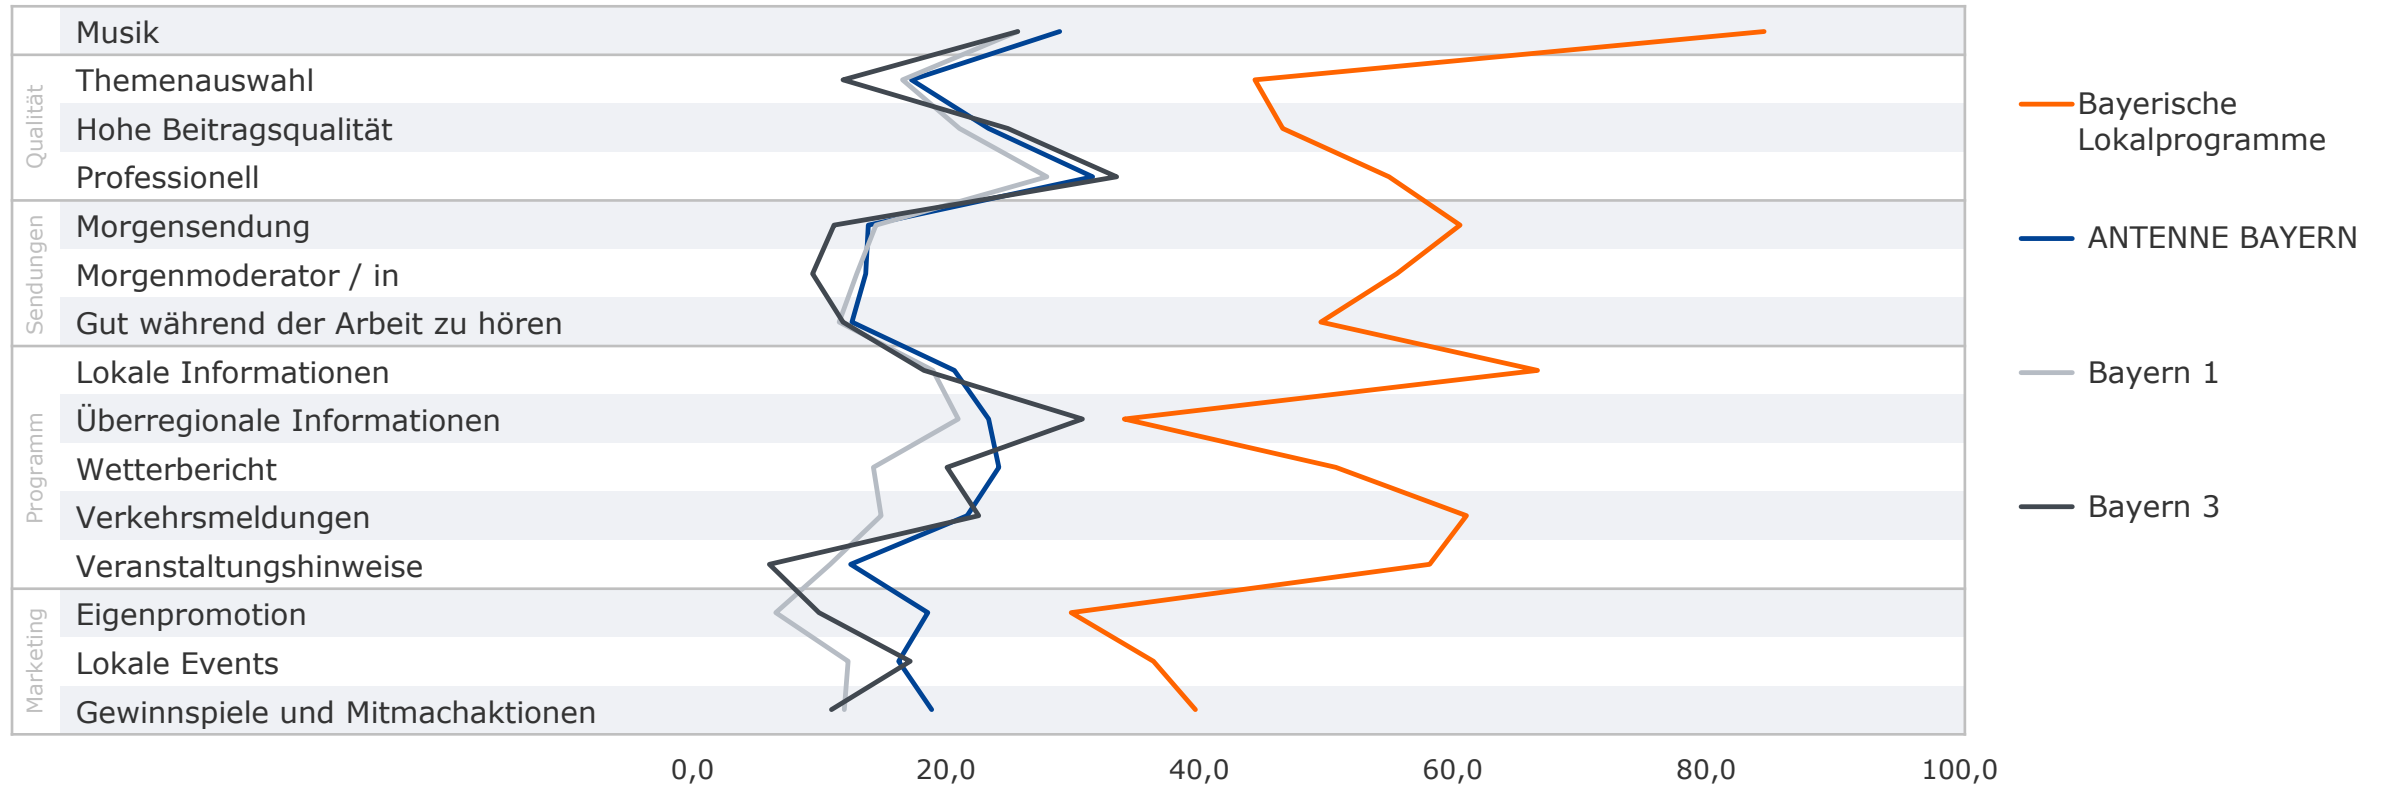

Programmkompetenz

Bewertung eigenes Programm und Konkurrenzprogramme

Stammhörer 14-69 Jahre bayerischer Lokalprogramme am Umlandstandort München Region in %

2024