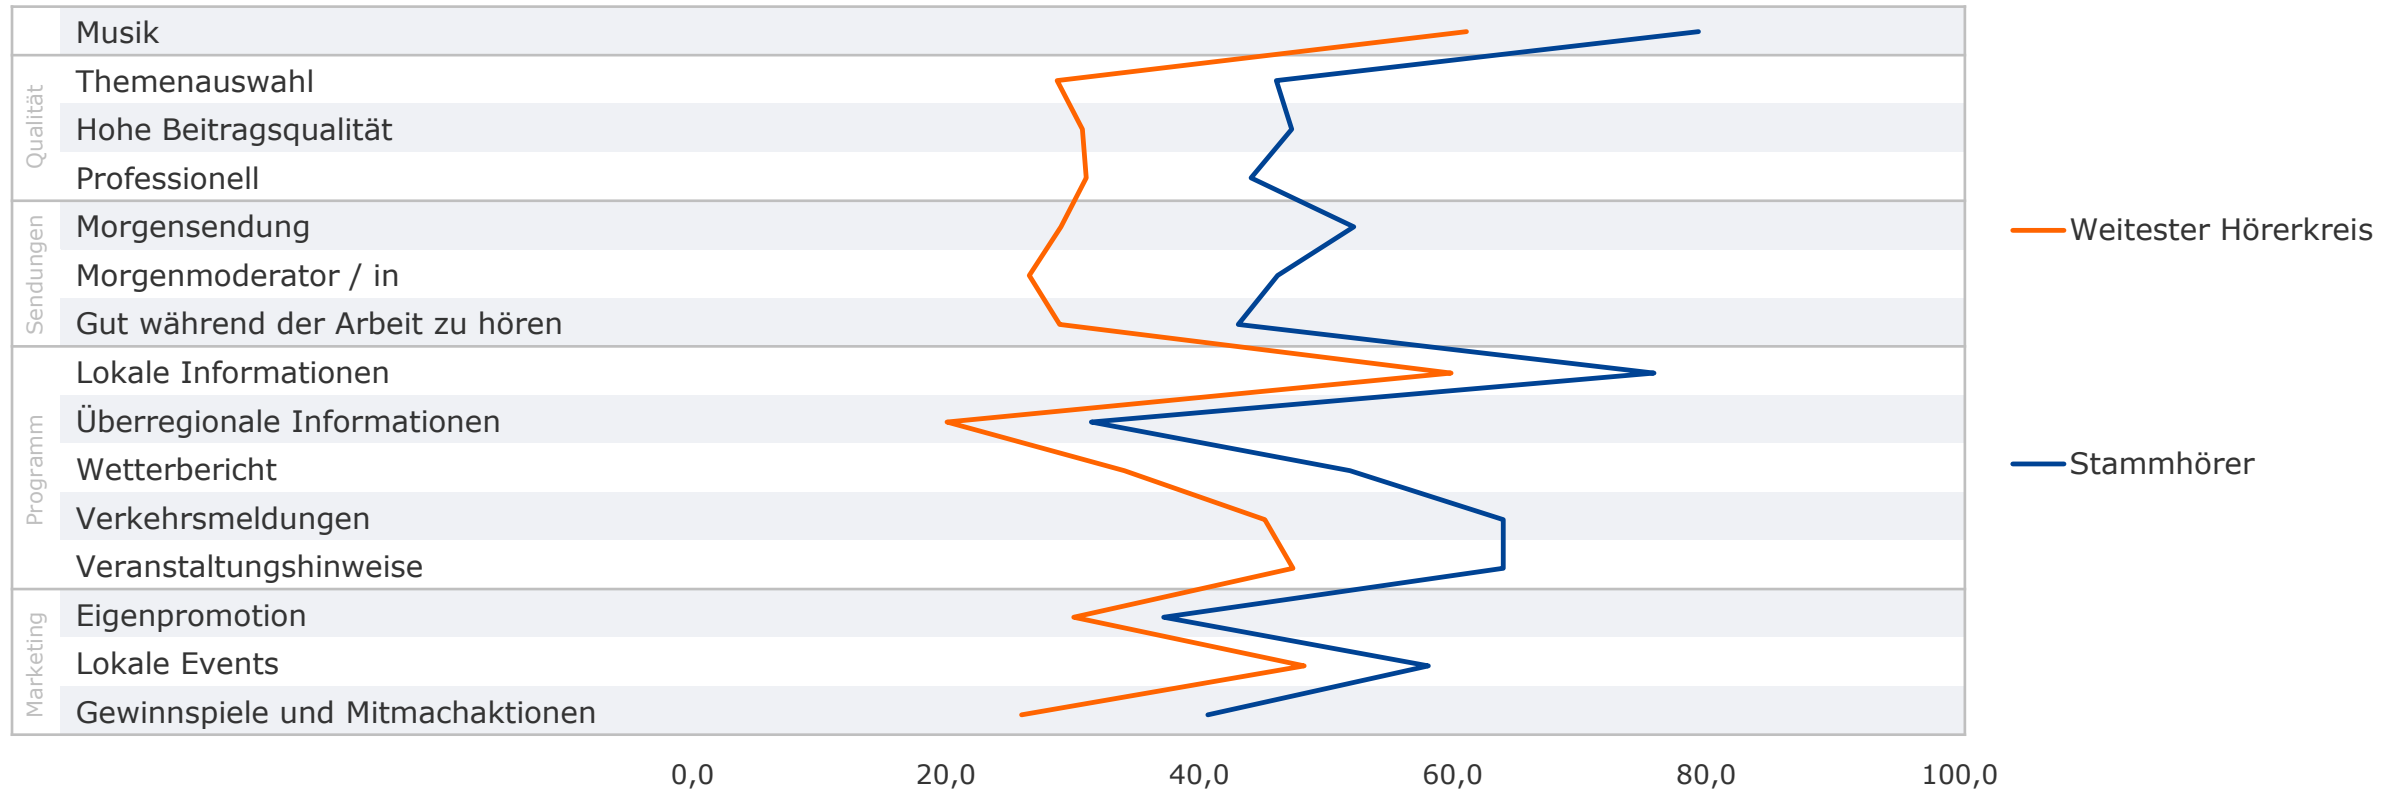

# 4 Programmkompetenzen

---

# Programmkompetenz: Bayerische Lokalprogramme

Bewertung durch eigene Hörer

Weitester Hörerkreis / Stammhörer bayerischer Lokalprogramme 14-69 Jahre in %

2024