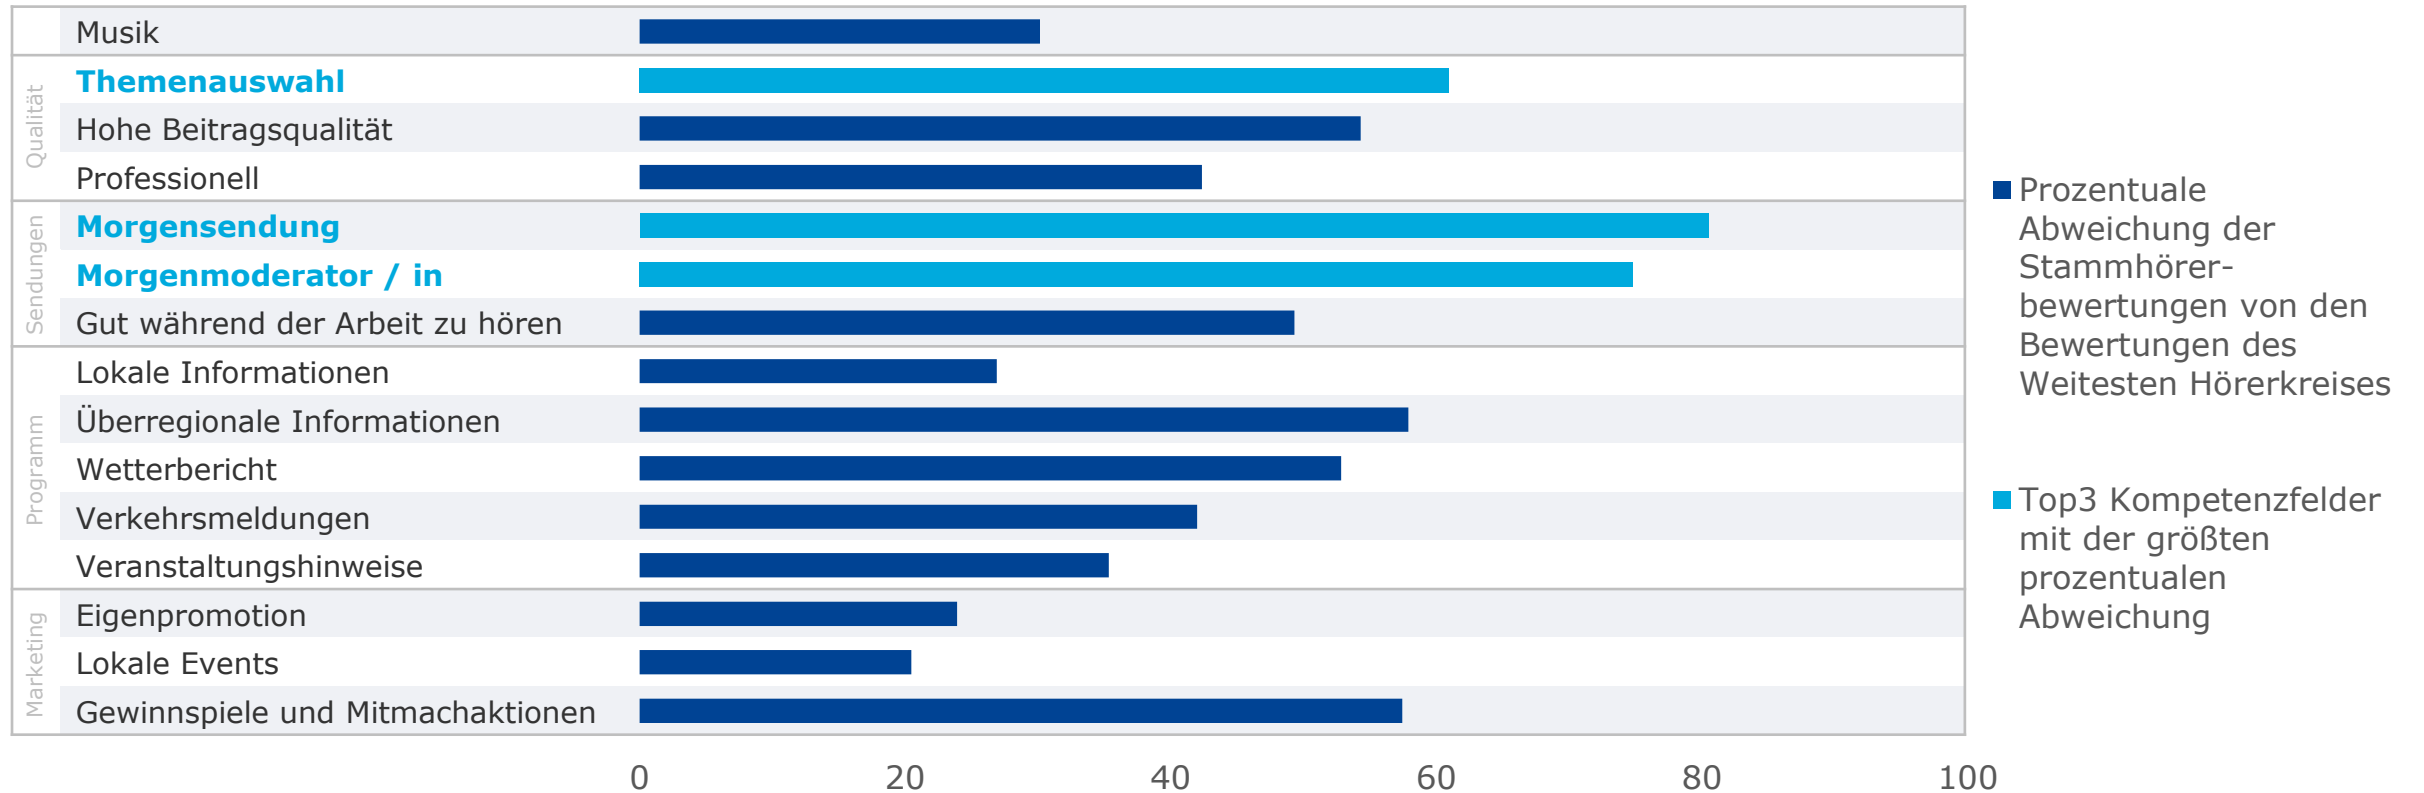

# Programmkompetenz: Bayerische Lokalprogramme

Bewertung durch eigene Hörer

Weitester Hörerkreis / Stammhörer bayerischer Lokalprogramme 14-69 Jahre in %

2024