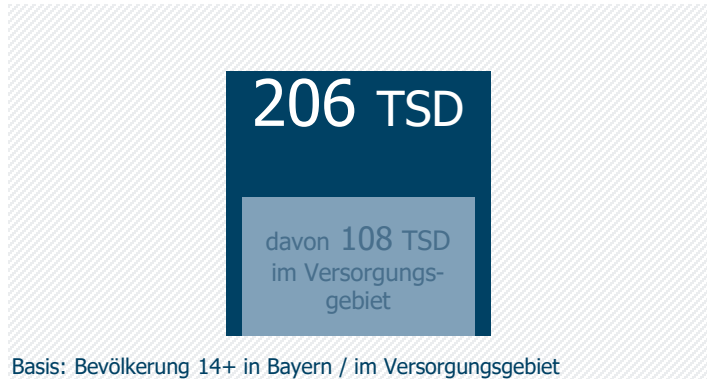

rfo Regionalfernsehen für Oberbayern (Rosenheim): Zentrale Kennwerte

Weitester Seherkreis / WSK 4 Wo in TSD

Tagesreichweite (Mo-Fr) in TSD

Tagesreichweite (Mo-Fr) nach Alter in %

Top 5 Imagebewertungen WSK 4 Wo: trifft (voll und ganz) zu: in %