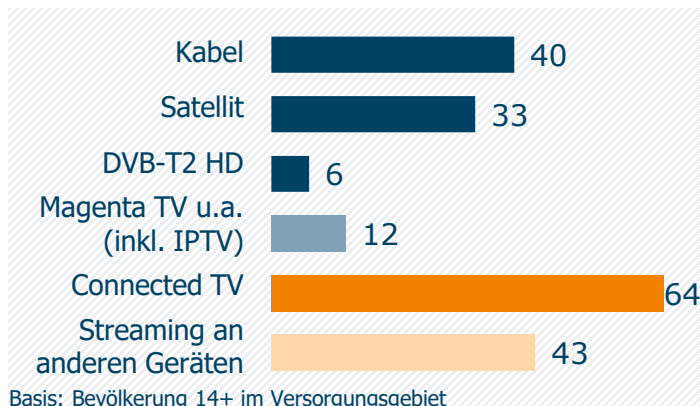

TV-Empfang / Streaming TV-Sendungen an anderen Geräten in %