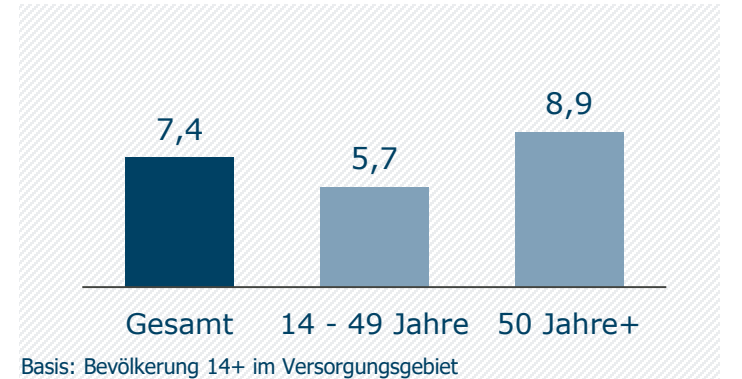

Regio TV Schwaben (Neu-Ulm): Zentrale Kennwerte

Weitester Seherkreis / WSK 4 Wo in TSD

Tagesreichweite (Mo-Fr) in TSD

Tagesreichweite (Mo-Fr) nach Alter in %

Top 5 Imagebewertungen WSK 4 Wo: trifft (voll und ganz) zu: in %