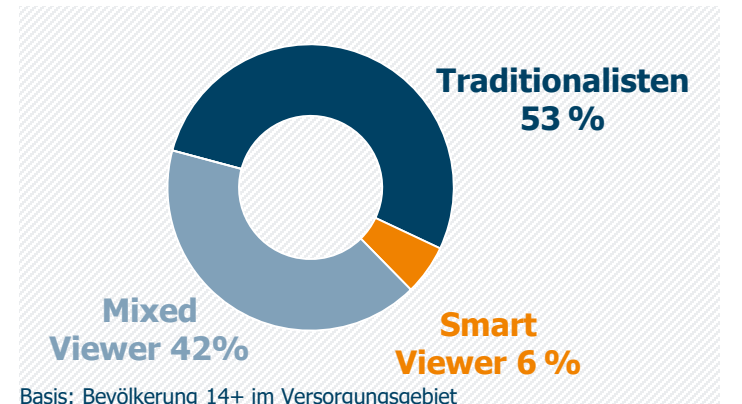

Bewegtbild-Typologie Anteile am WSK 4 Wo in % *

Hinweis: Reichweitenkennziffern umfassen das Lokalprogramm und die Sendezeiten des Lokalprogramms auf dem gemeinsamen Satellitenkanal Niederbayern TV * Differenz zu 100%: TV-Asketen unter 1% / weiß nicht