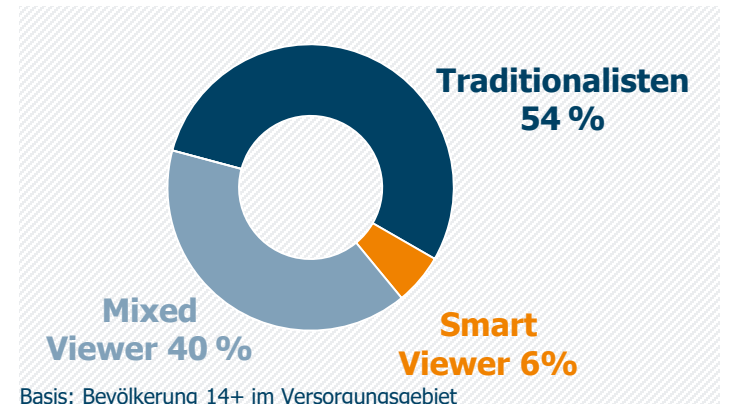

Bewegtbild-Typologie Anteile am WSK 4 Wo in % *

Hinweis: Reichweitenkennziffern umfassen das Lokalprogramm und die Sendezeiten des Lokalprogramms auf dem gemeinsamen Satellitenkanal Franken+ * Differenz zu 100%: TV-Asketen unter 1% / weiß nicht