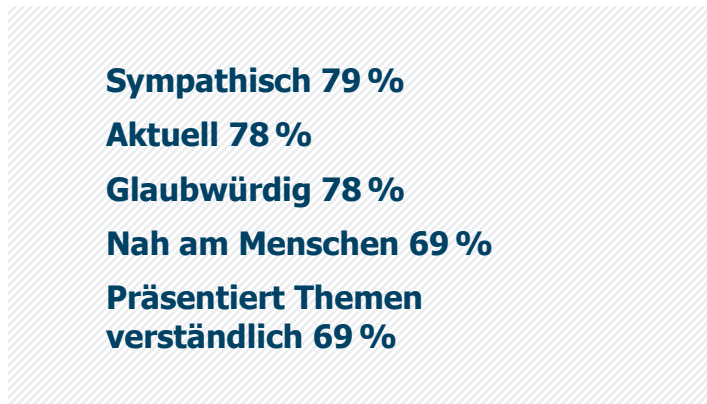

Regio TV Schwaben (Neu-Ulm): Zentrale Kennwerte

Weitester Seherkreis / WSK 4 Wo in TSD

Tagesreichweite (Mo-Fr) in TSD

Tagesreichweite (Mo-Fr) nach Alter in %

Top 5 Imagebewertungen WSK 4 Wo: trifft (voll und ganz) zu: in %