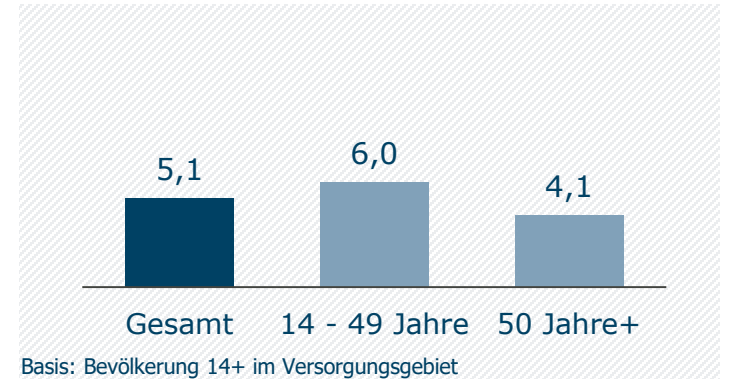

NIEDERBAYERN TV Landshut: Zentrale Kennwerte

Weitester Seherkreis / WSK 4 Wo in TSD

Tagesreichweite (Mo-Fr) in TSD

Tagesreichweite (Mo-Fr) nach Alter in %

Top 5 Imagebewertungen WSK 4 Wo: trifft (voll und ganz) zu: in %