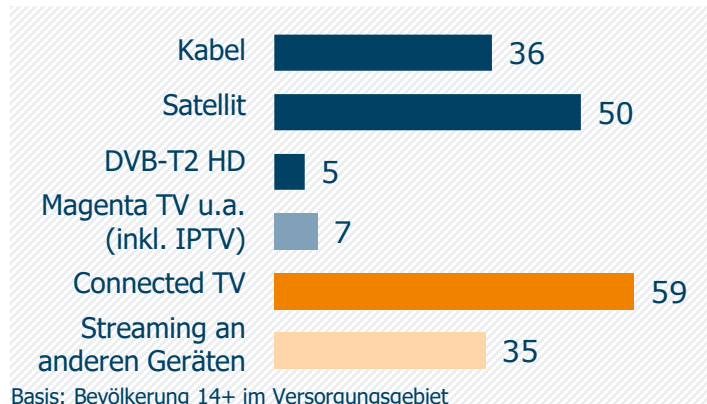

TV-Empfang / Streaming TV-Sendungen an anderen Geräten in %