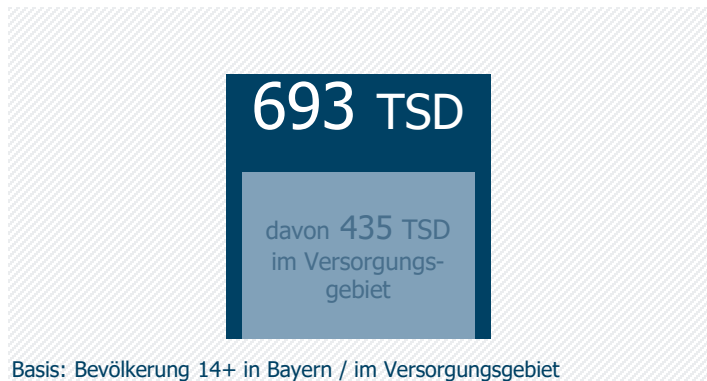

Franken Fernsehen (Nürnberg): Zentrale Kennwerte

Weitester Seherkreis / WSK 4 Wo in TSD

Tagesreichweite (Mo-Fr) in TSD

Tagesreichweite (Mo-Fr) nach Alter in %

Top 5 Imagebewertungen WSK 4 Wo: trifft (voll und ganz) zu: in %

münchen.tv / RTL München Live: Zentrale Kennwerte

Weitester Seherkreis / WSK 4 Wo in TSD

Tagesreichweite (Mo-Fr) in TSD

Tagesreichweite (Mo-Fr) nach Alter in %

Top 5 Imagebewertungen WSK 4 Wo: trifft (voll und ganz) zu: in %