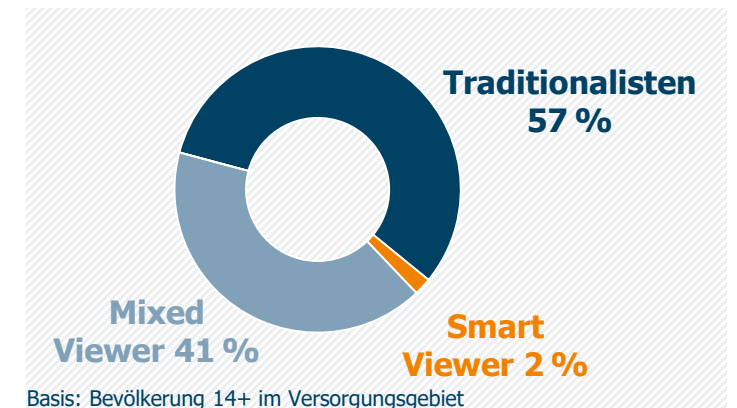

Bewegtbild-Typologie Anteile am WSK 4 Wo in % *

Hinweis: Reichweitenkennziffern umfassen das Lokalprogramm und die Sendezeiten des Lokalprogramms auf dem gemeinsamen Satellitenkanal a.tv * Differenz zu 100%: TV-Asketen unter 1% / weiß nicht