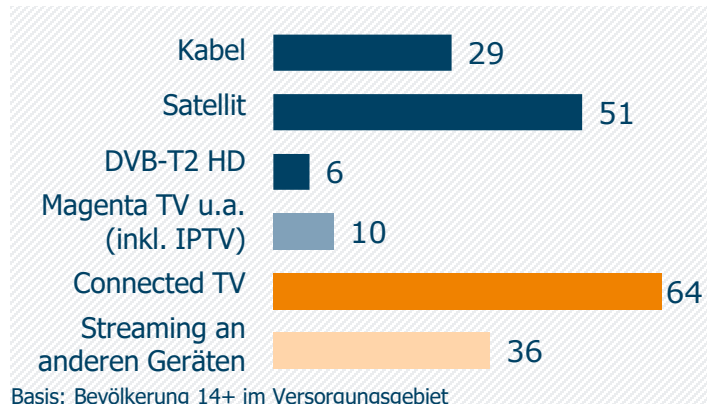

TV-Empfang / Streaming TV-Sendungen an anderen Geräten in %