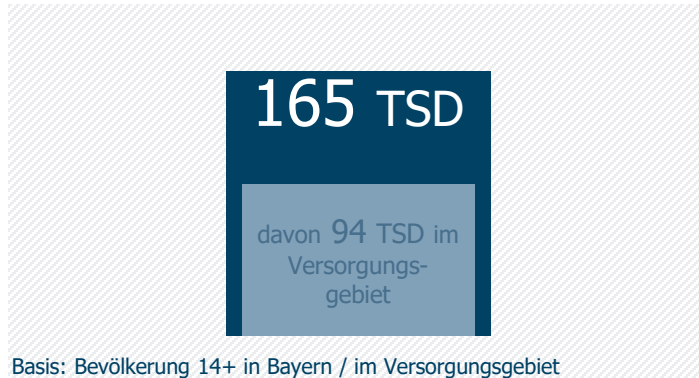

Tagesreichweite (Mo-Fr) in TSD

Tagesreichweite (Mo-Fr) nach Alter in %

Top 5 Imagebewertungen WSK 4 Wo: trifft (voll und ganz) zu: in %

TV-Empfang / Streaming TV-Sendungen an anderen Geräten in %

Bewegtbild-Typologie Anteile am WSK 4 Wo in % *