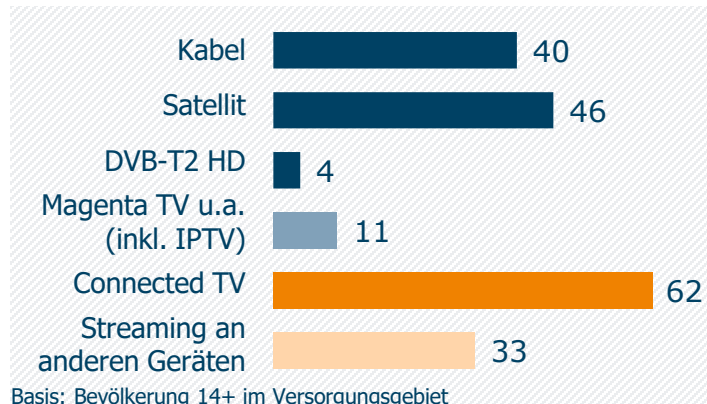

TV-Empfang / Streaming TV-Sendungen an anderen Geräten in %