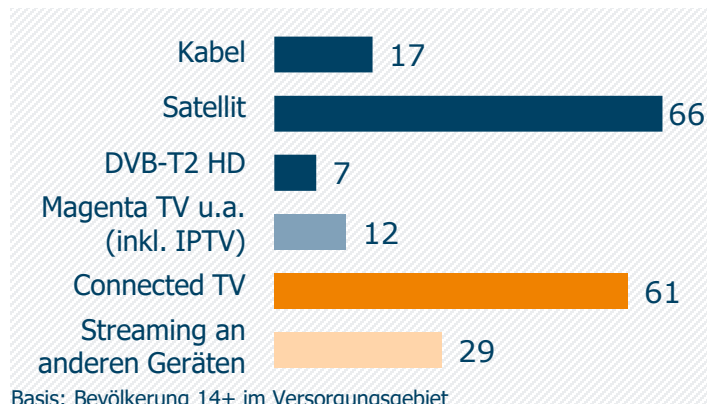

TV-Empfang / Streaming TV-Sendungen an anderen Geräten in %