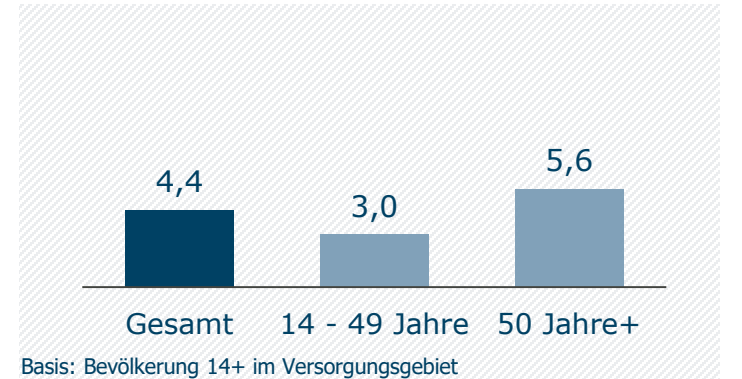

Tagesreichweite (Mo-Fr) nach Alter in %