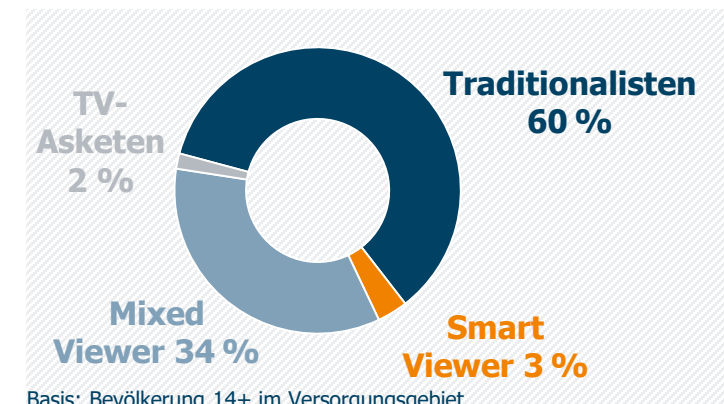

Bewegtbild-Typologie Anteile am WSK 4 Wo in % *

Hinweis: Reichweitenkennziffern umfassen das Lokalprogramm und die Sendezeiten des Lokalprogramms auf dem gemeinsamen Satellitenkanal Niederbayern TV * Differenz zu 100%: TV-Asketen unter 1% / weiß nicht