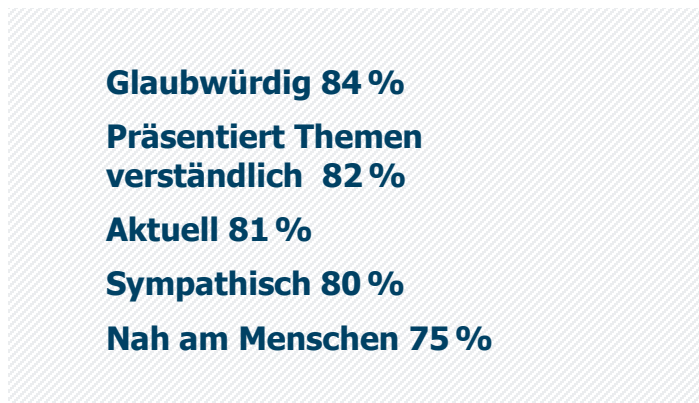

a.tv Augsburg: Zentrale Kennwerte

Weitester Seherkreis / WSK 4 Wo in TSD

Tagesreichweite (Mo-Fr) in TSD

Tagesreichweite (Mo-Fr) nach Alter in %

Top 5 Imagebewertungen WSK 4 Wo: trifft (voll und ganz) zu: in %