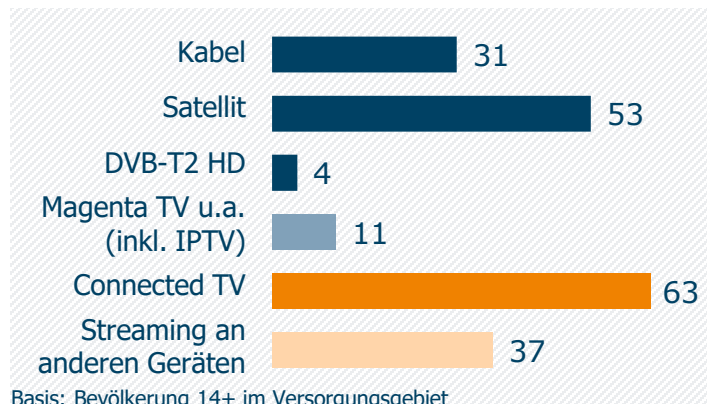

TVA Fernsehen für Ostbayern (Regensburg): Zentrale Kennwerte

📺 Weitester Seherkreis / WSK 4 Wo in TSD

🌅 Tagesreichweite (Mo-Fr) in TSD

🌅 Tagesreichweite (Mo-Fr) nach Alter in %

👍 Top 5 Imagebewertungen WSK 4 Wo: trifft (voll und ganz) zu: in %

📺 TV-Empfang / Streaming TV-Sendungen an anderen Geräten in %

👤 Bewegtbild-Typologie Anteile am WSK 4 Wo in % *

Hinweis: Reichweitenkennziffern umfassen das Lokalprogramm und die Sendezeiten des Lokalprogramms auf dem gemeinsamen Satellitenkanal OTVA * Differenz zu 100%: TV-Asketen unter 1% / weiß nicht