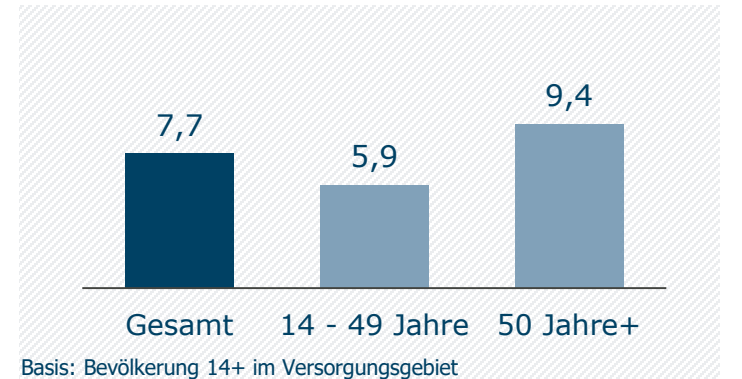

TVA Fernsehen für Ostbayern (Regensburg): Zentrale Kennwerte

📺 Weitester Seherkreis / WSK 4 Wo in TSD

🌅 Tagesreichweite (Mo-Fr) in TSD

🌅 Tagesreichweite (Mo-Fr) nach Alter in %

👍 Top 5 Imagebewertungen WSK 4 Wo: trifft (voll und ganz) zu: in %