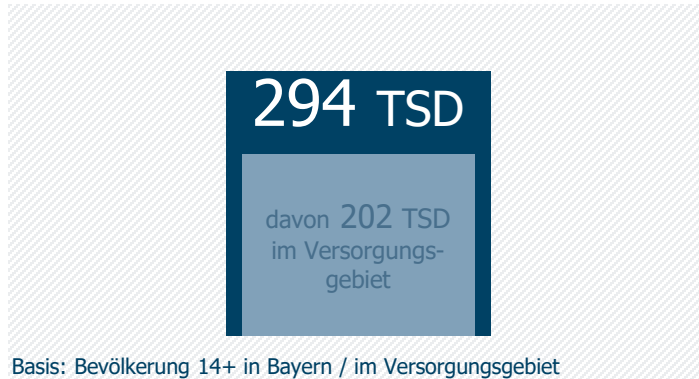

a.tv Augsburg: Zentrale Kennwerte

Weitester Seherkreis / WSK 4 Wo in TSD

Tagesreichweite (Mo-Fr) in TSD

Tagesreichweite (Mo-Fr) nach Alter in %

Top 5 Imagebewertungen WSK 4 Wo: trifft (voll und ganz) zu: in %