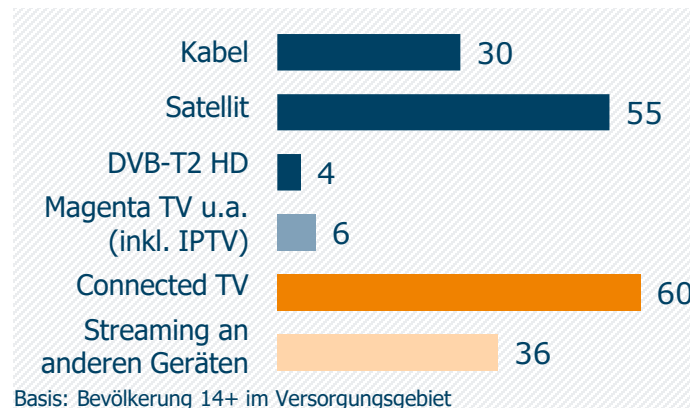

TV-Empfang / Streaming TV-Sendungen an anderen Geräten in %