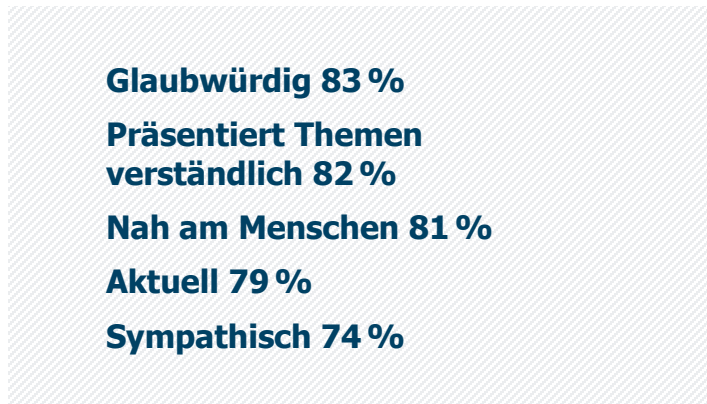

Top 5 Imagebewertungen WSK 4 Wo: trifft (voll und ganz) zu: in %