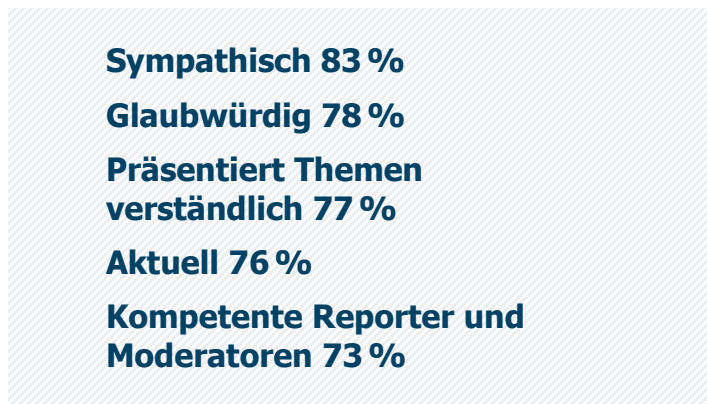

NIEDERBAYERN TV Passau: Zentrale Kennwerte

Weitester Seherkreis / WSK 4 Wo in TSD

Tagesreichweite (Mo-Fr) in TSD

Tagesreichweite (Mo-Fr) nach Alter in %

Top 5 Imagebewertungen WSK 4 Wo: trifft (voll und ganz) zu: in %