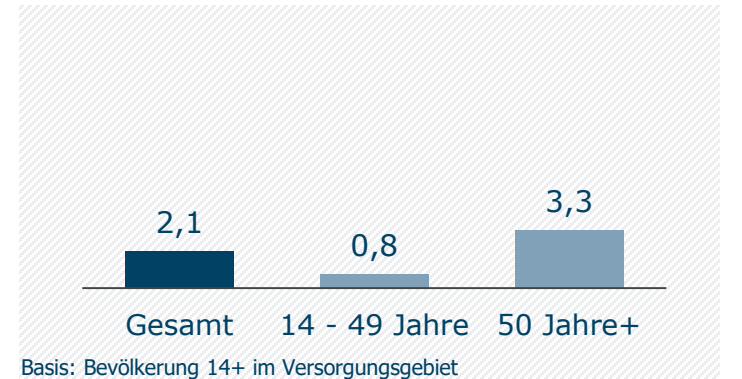

NIEDERBAYERN TV Passau: Zentrale Kennwerte

Weitester Seherkreis / WSK 4 Wo in TSD

Tagesreichweite (Mo-Fr) in TSD

Tagesreichweite (Mo-Fr) nach Alter in %

Top 5 Imagebewertungen WSK 4 Wo: trifft (voll und ganz) zu: in %