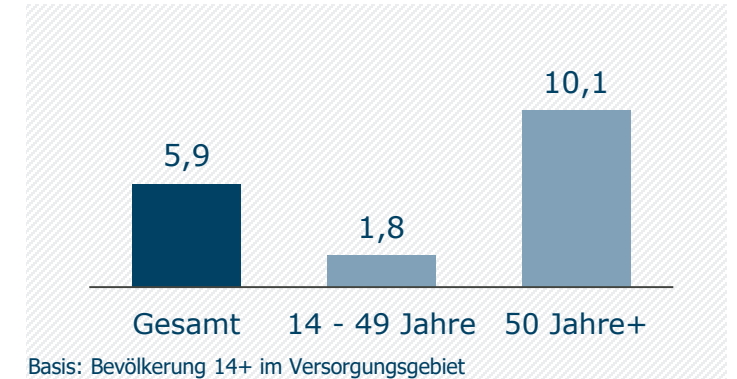

a.tv Augsburg: Zentrale Kennwerte

Weitester Seherkreis / WSK 4 Wo in TSD

Tagesreichweite (Mo-Fr) in TSD

Tagesreichweite (Mo-Fr) nach Alter in %

Top 5 Imagebewertungen WSK 4 Wo: trifft (voll und ganz) zu: in %