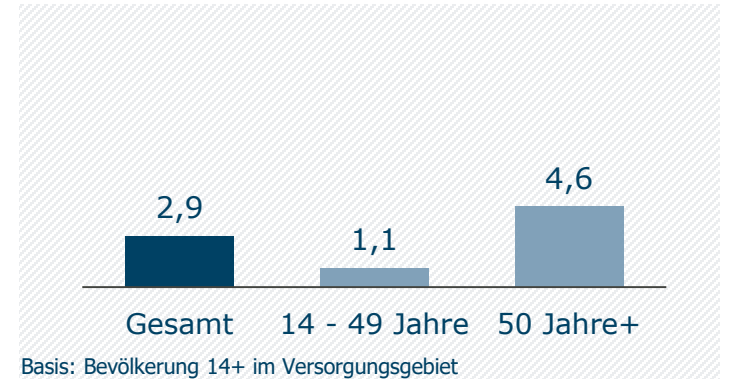

rfo Regionalfernsehen für Oberbayern (Rosenheim): Zentrale Kennwerte

Weitester Seherkreis / WSK 4 Wo in TSD

Tagesreichweite (Mo-Fr) in TSD

Tagesreichweite (Mo-Fr) nach Alter in %

Top 5 Imagebewertungen WSK 4 Wo: trifft (voll und ganz) zu: in %