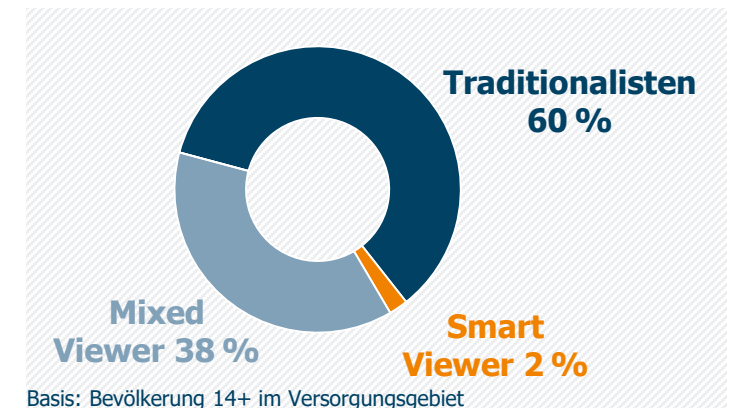

Tagesreichweite (Mo-Fr) in TSD

Tagesreichweite (Mo-Fr) nach Alter in %

Top 5 Imagebewertungen WSK 4 Wo: trifft (voll und ganz) zu: in %

TV-Empfang / Streaming TV-Sendungen an anderen Geräten in %

Bewegtbild-Typologie Anteile am WSK 4 Wo in % *