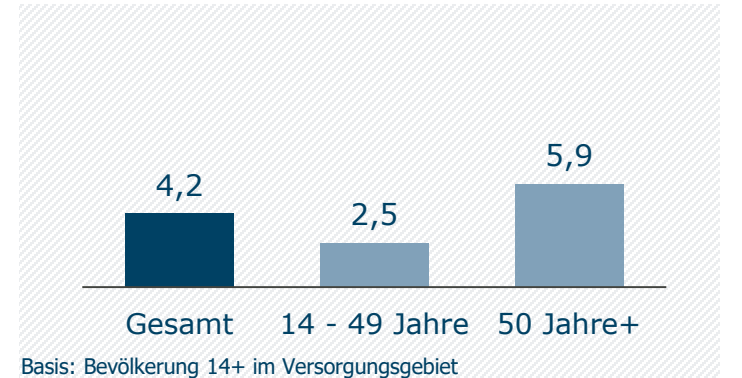

Bayerische Lokal-TV-Programme: Zentrale Kennwerte

allgäu.tv: Zentrale Kennwerte

Weitester Seherkreis / WSK 4 Wo in TSD

Tagesreichweite (Mo-Fr) in TSD

Tagesreichweite (Mo-Fr) nach Alter in %

Top 5 Imagebewertungen WSK 4 Wo: trifft (voll und ganz) zu: in %

a.tv Augsburg: Zentrale Kennwerte

Weitester Seherkreis / WSK 4 Wo in TSD

Tagesreichweite (Mo-Fr) in TSD

Tagesreichweite (Mo-Fr) nach Alter in %

Top 5 Imagebewertungen WSK 4 Wo: trifft (voll und ganz) zu: in %