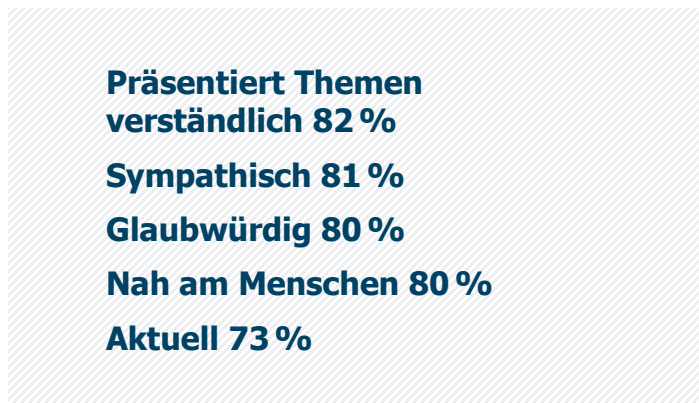

Tagesreichweite (Mo-Fr) in TSD

Tagesreichweite (Mo-Fr) nach Alter in %

Top 5 Imagebewertungen WSK 4 Wo: trifft (voll und ganz) zu: in %

TV-Empfang / Streaming TV-Sendungen an anderen Geräten in %

Bewegtbild-Typologie Anteile am WSK 4 Wo in % *