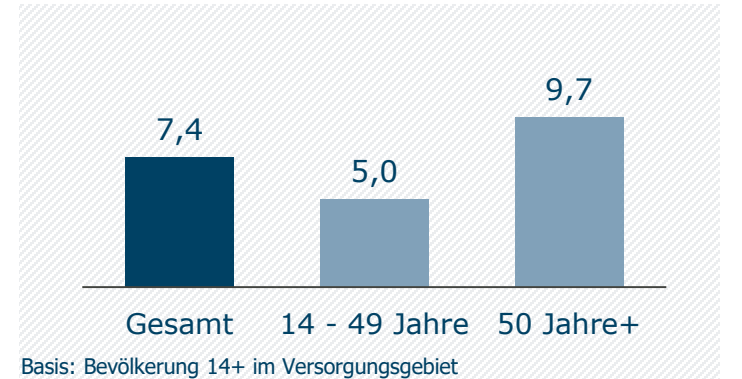

Franken Fernsehen (Nürnberg): Zentrale Kennwerte

Weitester Seherkreis / WSK 4 Wo in TSD

Tagesreichweite (Mo-Fr) in TSD

Tagesreichweite (Mo-Fr) nach Alter in %

Top 5 Imagebewertungen WSK 4 Wo: trifft (voll und ganz) zu: in %

münchen.tv / RTL München Live: Zentrale Kennwerte

Weitester Seherkreis / WSK 4 Wo in TSD

Tagesreichweite (Mo-Fr) in TSD

Tagesreichweite (Mo-Fr) nach Alter in %

Top 5 Imagebewertungen WSK 4 Wo: trifft (voll und ganz) zu: in %