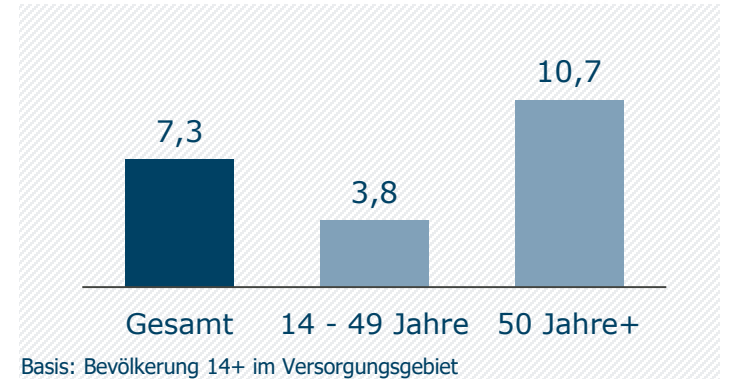

OTV, Oberpfalz TV (Amberg / Weiden): Zentrale Kennwerte

Weitester Seherkreis / WSK 4 Wo in TSD

Tagesreichweite (Mo-Fr) in TSD

Tagesreichweite (Mo-Fr) nach Alter in %

Top 5 Imagebewertungen WSK 4 Wo: trifft (voll und ganz) zu: in %