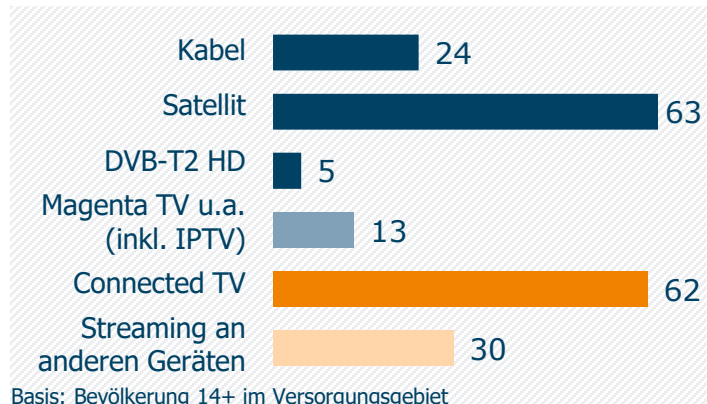

TV-Empfang / Streaming TV-Sendungen an anderen Geräten in %