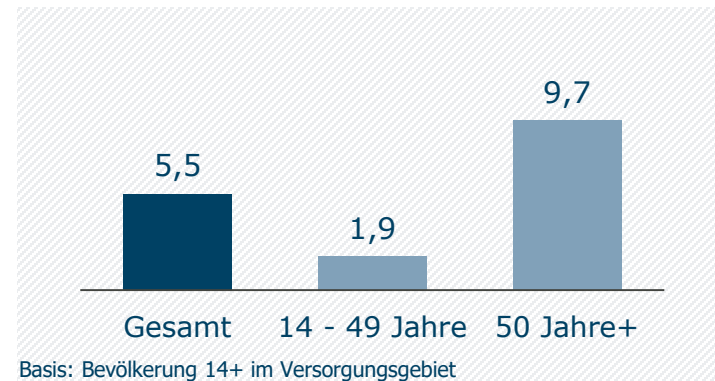

münchen.tv / RTL München Live: Zentrale Kennwerte

Weitester Seherkreis / WSK 4 Wo in TSD

Tagesreichweite (Mo-Fr) in TSD

Tagesreichweite (Mo-Fr) nach Alter in %

Top 5 Imagebewertungen WSK 4 Wo: trifft (voll und ganz) zu: in %