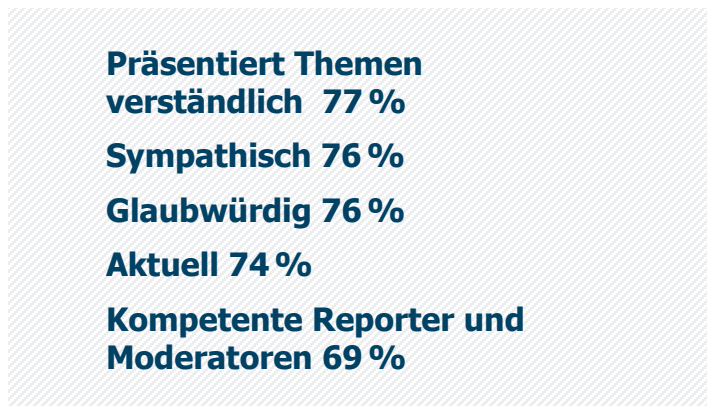

münchen.tv / RTL München Live: Zentrale Kennwerte

Weitester Seherkreis / WSK 4 Wo in TSD

Tagesreichweite (Mo-Fr) in TSD

Tagesreichweite (Mo-Fr) nach Alter in %

Top 5 Imagebewertungen WSK 4 Wo: trifft (voll und ganz) zu: in %