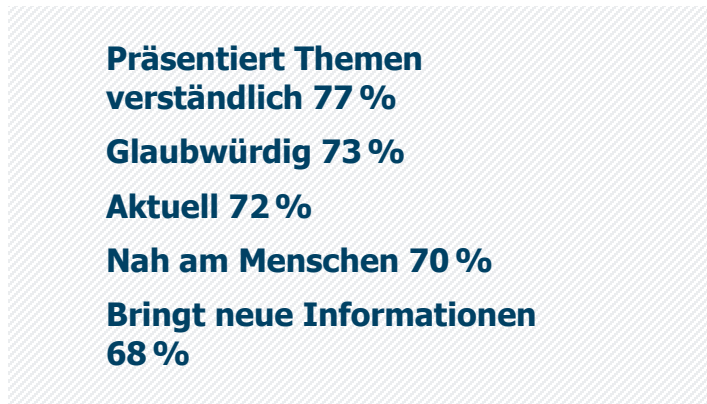

rfo Regionalfernsehen für Oberbayern (Rosenheim): Zentrale Kennwerte

Weitester Seherkreis / WSK 4 Wo in TSD

Tagesreichweite (Mo-Fr) in TSD

Tagesreichweite (Mo-Fr) nach Alter in %

Top 5 Imagebewertungen WSK 4 Wo: trifft (voll und ganz) zu: in %