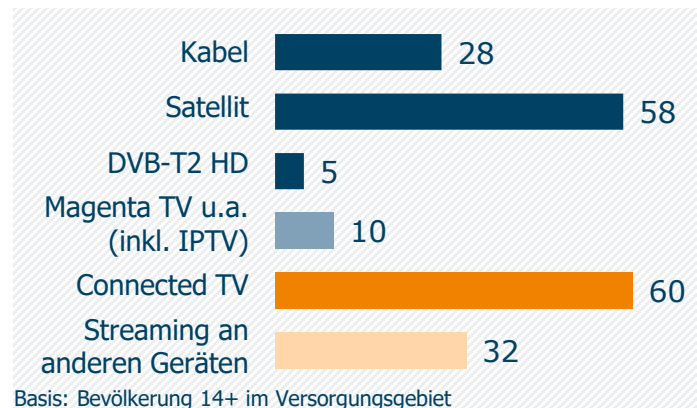

Tagesreichweite (Mo-Fr) in TSD

Tagesreichweite (Mo-Fr) nach Alter in %

Top 5 Imagebewertungen WSK 4 Wo: trifft (voll und ganz) zu: in %

TV-Empfang / Streaming TV-Sendungen an anderen Geräten in %

Bewegtbild-Typologie Anteile am WSK 4 Wo in % *