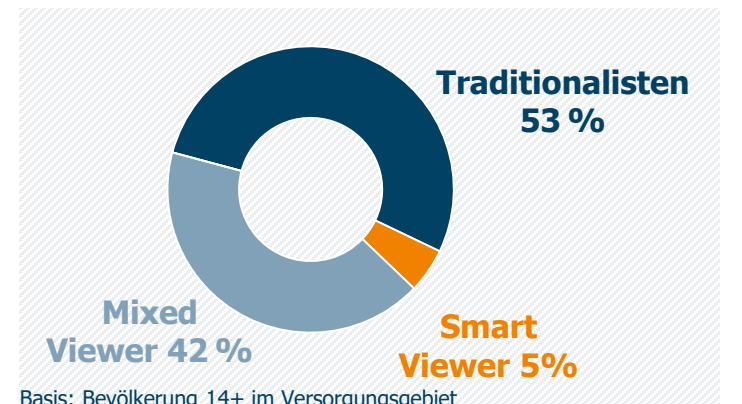

TVA Fernsehen für Ostbayern (Regensburg): Zentrale Kennwerte

📺 Weitester Seherkreis / WSK 4 Wo in TSD

🌅 Tagesreichweite (Mo-Fr) in TSD

🌅 Tagesreichweite (Mo-Fr) nach Alter in %

👍 Top 5 Imagebewertungen WSK 4 Wo: trifft (voll und ganz) zu: in %

📺 TV-Empfang / Streaming TV-Sendungen an anderen Geräten in %

👤 Bewegtbild-Typologie Anteile am WSK 4 Wo in % *

Hinweis: Reichweitenkennziffern umfassen das Lokalprogramm und die Sendezeiten des Lokalprogramms auf dem gemeinsamen Satellitenkanal OTVA * Differenz zu 100%: TV-Asketen unter 1% / weiß nicht