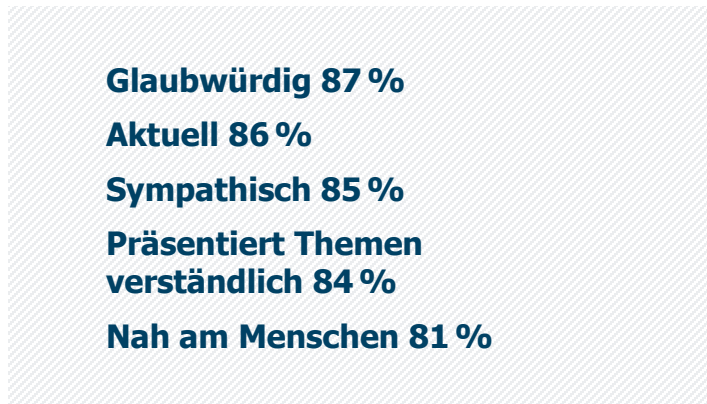

tvo Fernsehen für Oberfranken: Zentrale Kennwerte

Weitester Seherkreis / WSK 4 Wo in TSD

Tagesreichweite (Mo-Fr) in TSD

Tagesreichweite (Mo-Fr) nach Alter in %

Top 5 Imagebewertungen WSK 4 Wo: trifft (voll und ganz) zu: in %