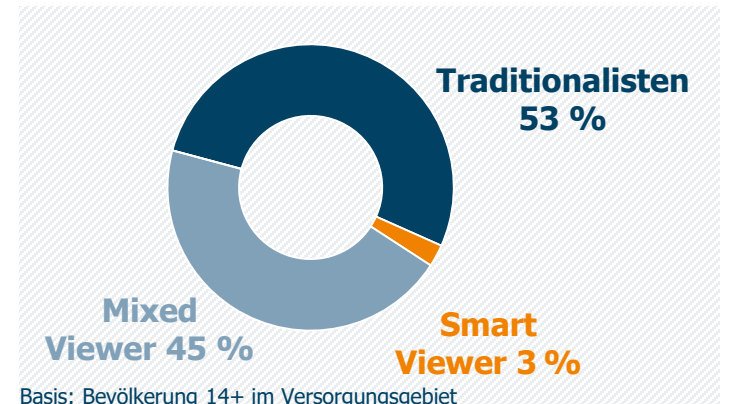

Bewegtbild-Typologie Anteile am WSK 4 Wo in % *

Hinweis: Reichweitenkennziffern umfassen das Lokalprogramm und die Sendezeiten des Lokalprogramms auf dem gemeinsamen Satellitenkanal a.tv * Differenz zu 100%: TV-Asketen unter 1% / weiß nicht