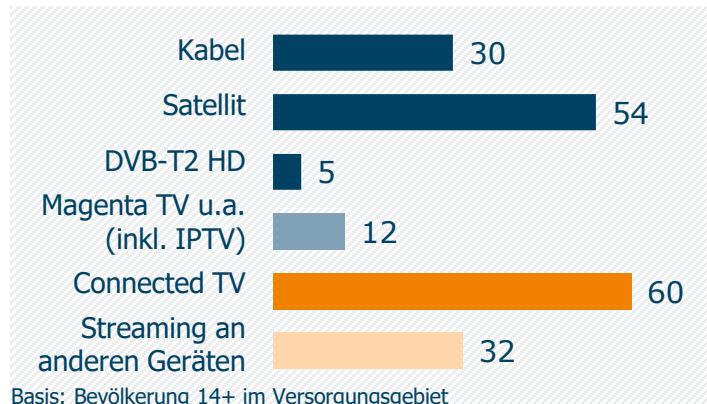

TV-Empfang / Streaming TV-Sendungen an anderen Geräten in %