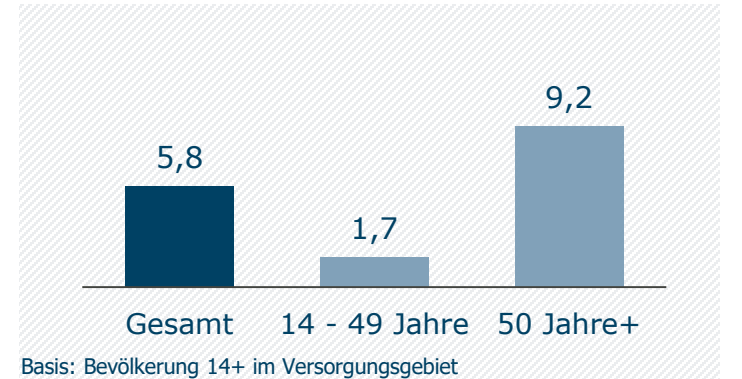

Top 5 Imagebewertungen WSK 4 Wo: trifft (voll und ganz) zu: in %

TV-Empfang / Streaming TV-Sendungen an anderen Geräten in %

Bewegtbild-Typologie Anteile am WSK 4 Wo in % *

Hinweis: Reichweitenkennziffern umfassen das Lokalprogramm und die Sendezeiten des Lokalprogramms auf dem gemeinsamen Satellitenkanal Franken+ * Differenz zu 100%: TV-Asketen unter 1% / weiß nicht

tvo Fernsehen für Oberfranken: Zentrale Kennwerte

Weitester Seherkreis / WSK 4 Wo in TSD

Tagesreichweite (Mo-Fr) in TSD

Tagesreichweite (Mo-Fr) nach Alter in %

Top 5 Imagebewertungen WSK 4 Wo: trifft (voll und ganz) zu: in %