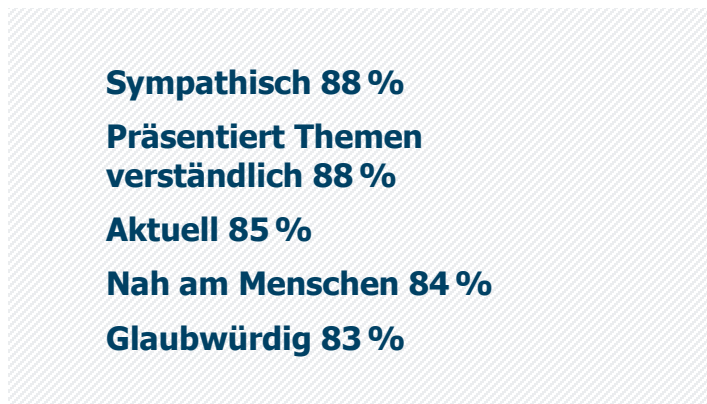

TVA Fernsehen für Ostbayern (Regensburg): Zentrale Kennwerte

📺 Weitester Seherkreis / WSK 4 Wo in TSD

🌅 Tagesreichweite (Mo-Fr) in TSD

🌅 Tagesreichweite (Mo-Fr) nach Alter in %

👍 Top 5 Imagebewertungen WSK 4 Wo: trifft (voll und ganz) zu: in %