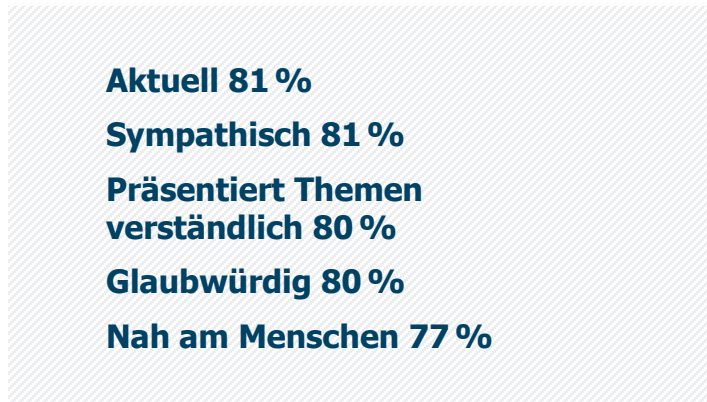

Bayerische Lokal-TV-Programme: Zentrale Kennwerte

allgäu.tv: Zentrale Kennwerte

Weitester Seherkreis / WSK 4 Wo in TSD

Tagesreichweite (Mo-Fr) in TSD

Tagesreichweite (Mo-Fr) nach Alter in %

Top 5 Imagebewertungen WSK 4 Wo: trifft (voll und ganz) zu: in %