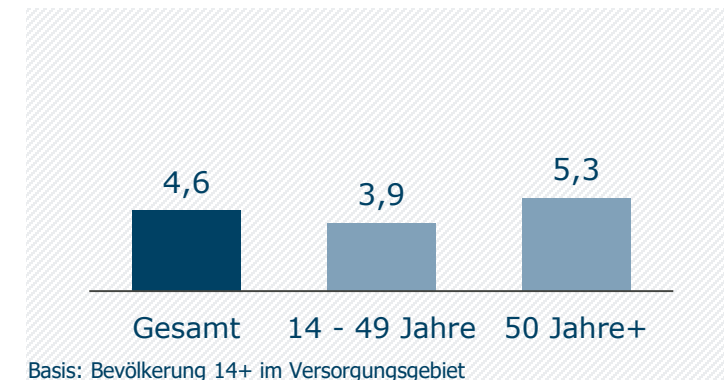

münchen.tv / RTL München Live: Zentrale Kennwerte

Weitester Seherkreis / WSK 4 Wo in TSD

Tagesreichweite (Mo-Fr) in TSD

Tagesreichweite (Mo-Fr) nach Alter in %

Top 5 Imagebewertungen WSK 4 Wo: trifft (voll und ganz) zu: in %

TV-Empfang / Streaming TV-Sendungen an anderen Geräten in %

Bewegtbild-Typologie Anteile am WSK 4 Wo in % *

* Differenz zu 100%: TV-Asketen unter 1% / weiß nicht

NIEDERBAYERN TV Deggendorf: Zentrale Kennwerte

Weitester Seherkreis / WSK 4 Wo in TSD

Tagesreichweite (Mo-Fr) in TSD

Tagesreichweite (Mo-Fr) nach Alter in %

Top 5 Imagebewertungen WSK 4 Wo: trifft (voll und ganz) zu: in %

TV-Empfang / Streaming TV-Sendungen an anderen Geräten in %