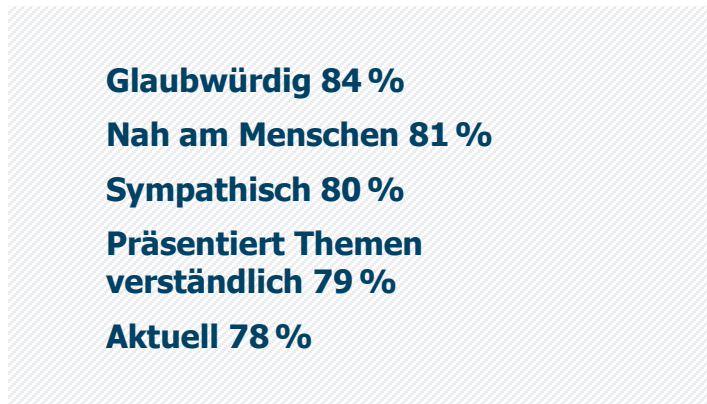

NIEDERBAYERN TV Landshut: Zentrale Kennwerte

Weitester Seherkreis / WSK 4 Wo in TSD

Tagesreichweite (Mo-Fr) in TSD

Tagesreichweite (Mo-Fr) nach Alter in %

Top 5 Imagebewertungen WSK 4 Wo: trifft (voll und ganz) zu: in %