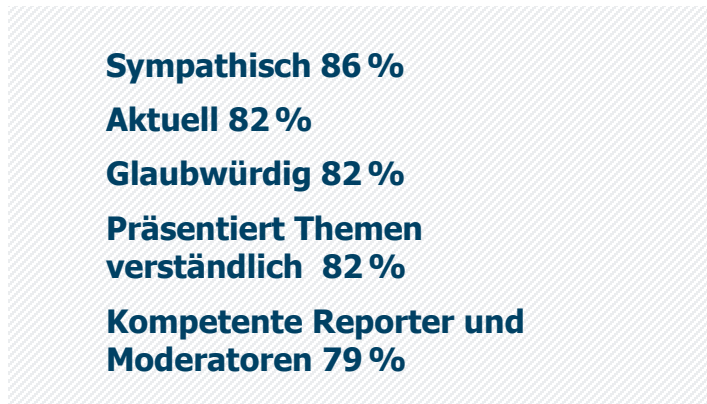

Franken Fernsehen (Nürnberg): Zentrale Kennwerte

Weitester Seherkreis / WSK 4 Wo in TSD

Tagesreichweite (Mo-Fr) in TSD

Tagesreichweite (Mo-Fr) nach Alter in %

Top 5 Imagebewertungen WSK 4 Wo: trifft (voll und ganz) zu: in %

münchen.tv / RTL München Live: Zentrale Kennwerte

Weitester Seherkreis / WSK 4 Wo in TSD

Tagesreichweite (Mo-Fr) in TSD

Tagesreichweite (Mo-Fr) nach Alter in %

Top 5 Imagebewertungen WSK 4 Wo: trifft (voll und ganz) zu: in %