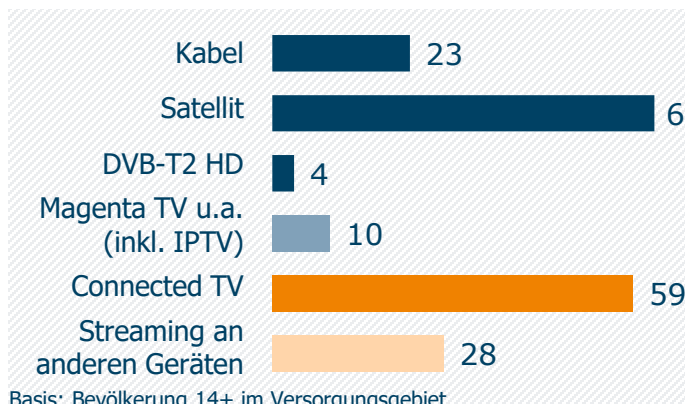

Weitester Seherkreis / WSK 4 Wo in TSD

Tagesreichweite (Mo-Fr) in TSD

Tagesreichweite (Mo-Fr) nach Alter in %

Top 5 Imagebewertungen WSK 4 Wo: trifft (voll und ganz) zu: in %

TV-Empfang / Streaming TV-Sendungen an anderen Geräten in %