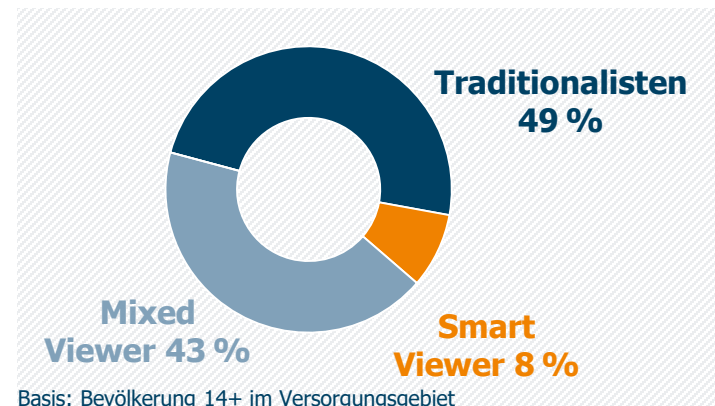

Bewegtbild-Typologie Anteile am WSK 4 Wo in % *

* Differenz zu 100%: TV-Asketen unter 1% / weiß nicht