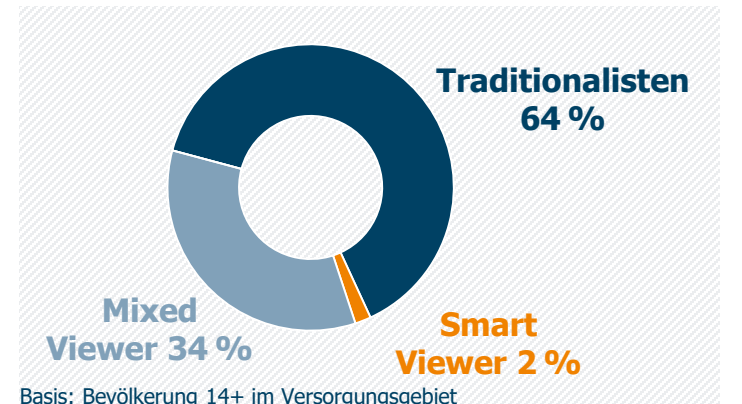

Bewegtbild-Typologie Anteile am WSK 4 Wo in % *

Hinweis: Reichweitenkennziffern umfassen das Lokalprogramm und die Sendezeiten des Lokalprogramms auf dem gemeinsamen Satellitenkanal OTVA * Differenz zu 100%: TV-Asketen unter 1% / weiß nicht