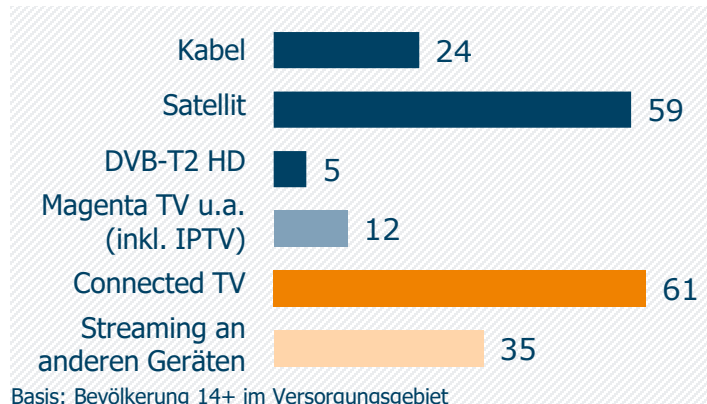

TV-Empfang / Streaming TV-Sendungen an anderen Geräten in %