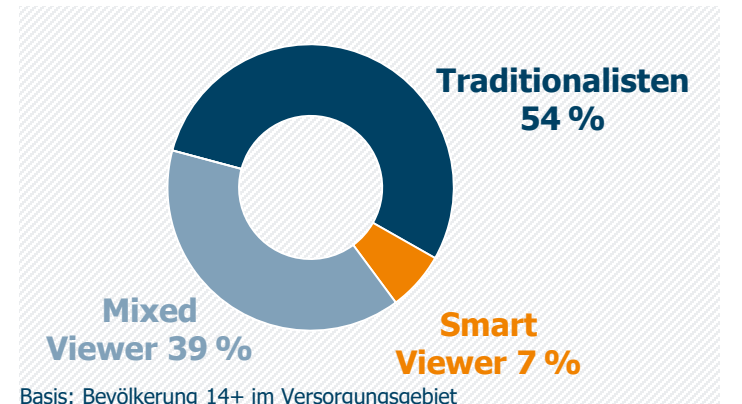

Bewegtbild-Typologie Anteile am WSK 4 Wo in % *

Hinweis: Reichweitenkennziffern umfassen das Lokalprogramm und die Sendezeiten des Lokalprogramms auf dem gemeinsamen Satellitenkanal Franken+ * Differenz zu 100%: TV-Asketen unter 1% / weiß nicht