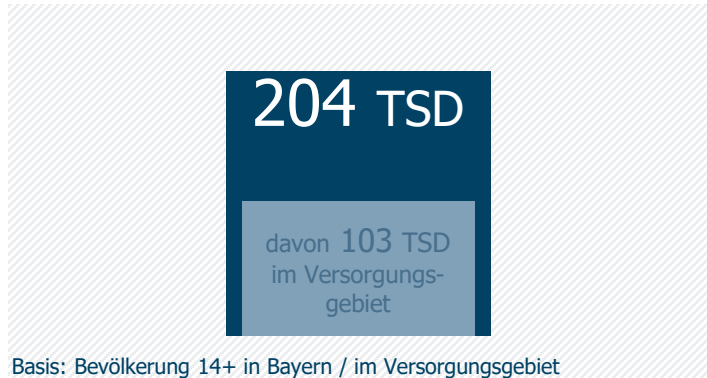

Bayerische Lokal-TV-Programme: Zentrale Kennwerte

allgäu.tv: Zentrale Kennwerte

Weitester Seherkreis / WSK 4 Wo in TSD

Tagesreichweite (Mo-Fr) in TSD

Tagesreichweite (Mo-Fr) nach Alter in %

Top 5 Imagebewertungen WSK 4 Wo: trifft (voll und ganz) zu: in %