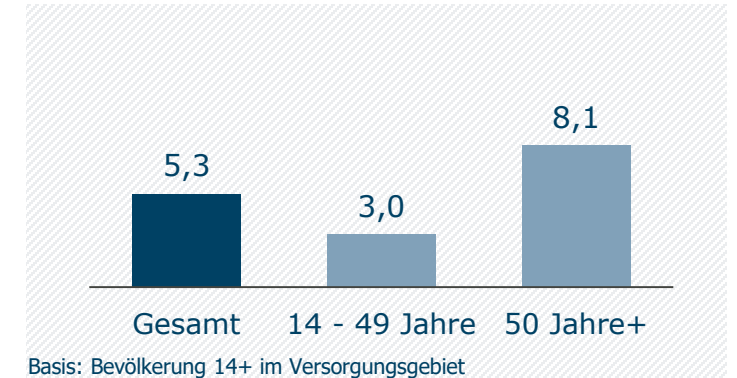

rfo Regionalfernsehen für Oberbayern (Rosenheim): Zentrale Kennwerte

Weitester Seherkreis / WSK 4 Wo in TSD

Tagesreichweite (Mo-Fr) in TSD

Tagesreichweite (Mo-Fr) nach Alter in %

Top 5 Imagebewertungen WSK 4 Wo: trifft (voll und ganz) zu: in %

TV-Empfang / Streaming TV-Sendungen an anderen Geräten in %

Bewegtbild-Typologie Anteile am WSK 4 Wo in % *

* Differenz zu 100%: TV-Asketen unter 1% / weiß nicht

tv.ingolstadt: Zentrale Kennwerte

Weitester Seherkreis / WSK 4 Wo in TSD

Tagesreichweite (Mo-Fr) in TSD

Tagesreichweite (Mo-Fr) nach Alter in %

Top 5 Imagebewertungen WSK 4 Wo: trifft (voll und ganz) zu: in %

TV-Empfang / Streaming TV-Sendungen an anderen Geräten in %

Bewegtbild-Typologie Anteile am WSK 4 Wo in % *