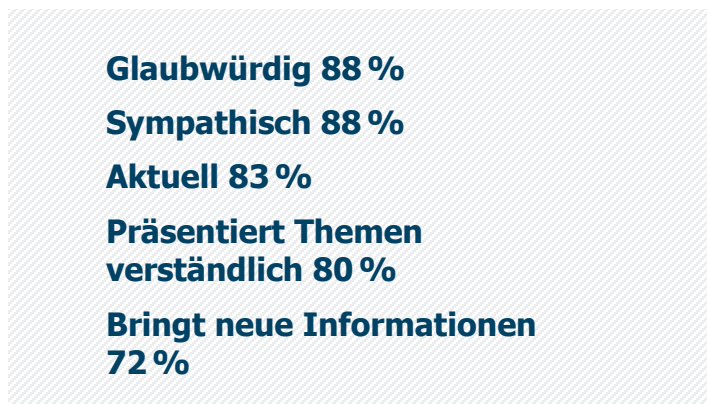

münchen.tv / RTL München Live: Zentrale Kennwerte

Weitester Seherkreis / WSK 4 Wo in TSD

Tagesreichweite (Mo-Fr) in TSD

Tagesreichweite (Mo-Fr) nach Alter in %

Top 5 Imagebewertungen WSK 4 Wo: trifft (voll und ganz) zu: in %

Weitester Seherkreis / WSK 4 Wo in TSD

Tagesreichweite (Mo-Fr) in TSD

Tagesreichweite (Mo-Fr) nach Alter in %

Top 5 Imagebewertungen WSK 4 Wo: trifft (voll und ganz) zu: in %

TV-Empfang / Streaming TV-Sendungen an anderen Geräten in %