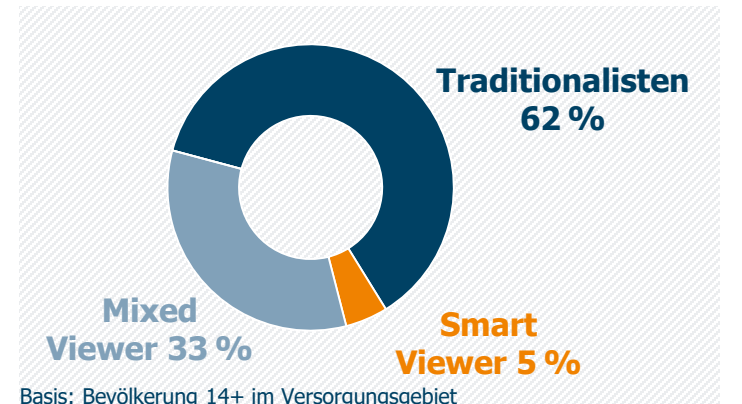

Bewegtbild-Typologie Anteile am WSK 4 Wo in % *

Hinweis: Reichweitenkennziffern umfassen das Lokalprogramm und die Sendezeiten des Lokalprogramms auf dem gemeinsamen Satellitenkanal Franken+ * Differenz zu 100%: TV-Asketen unter 1% / weiß nicht