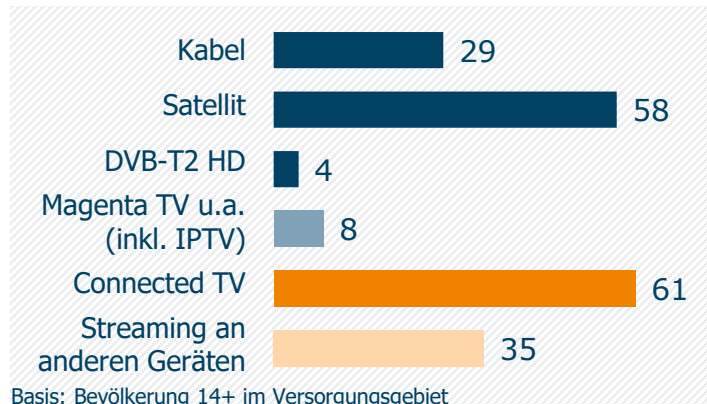

Tagesreichweite (Mo-Fr) in TSD

Tagesreichweite (Mo-Fr) nach Alter in %

Top 5 Imagebewertungen WSK 4 Wo: trifft (voll und ganz) zu: in %

TV-Empfang / Streaming TV-Sendungen an anderen Geräten in %

Bewegtbild-Typologie Anteile am WSK 4 Wo in % *

Top 5 Imagebewertungen WSK 4 Wo: trifft (voll und ganz) zu: in %

TV-Empfang / Streaming TV-Sendungen an anderen Geräten in %

Bewegtbild-Typologie Anteile am WSK 4 Wo in % *

Hinweis: Reichweitenkennziffern umfassen das Lokalprogramm und die Sendezeiten des Lokalprogramms auf dem gemeinsamen Satellitenkanal Franken+ * Differenz zu 100%: TV-Asketen unter 1% / weiß nicht