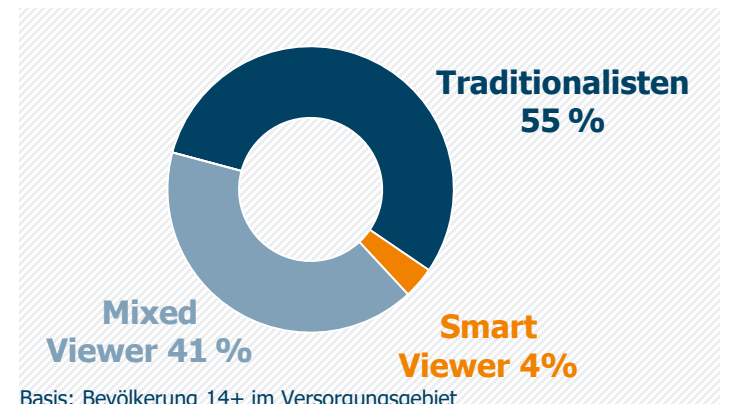

Bewegtbild-Typologie Anteile am WSK 4 Wo in % *

Hinweis: Reichweitenkennziffern umfassen das Lokalprogramm und die Sendezeiten des Lokalprogramms auf dem gemeinsamen Satellitenkanal Niederbayern TV * Differenz zu 100%: TV-Asketen unter 1% / weiß nicht