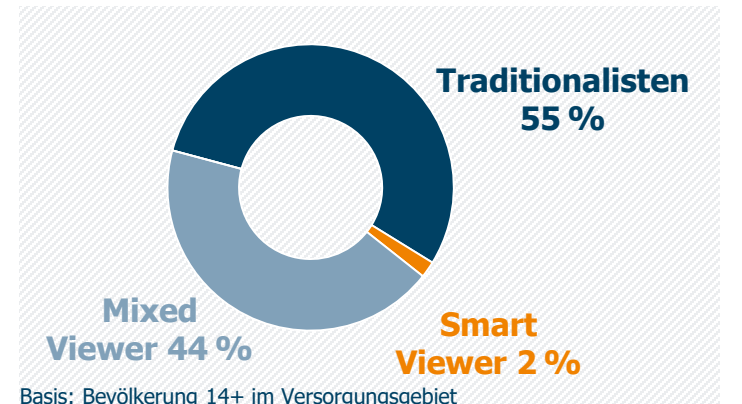

Bewegtbild-Typologie Anteile am WSK 4 Wo in % *

* Differenz zu 100%: TV-Asketen unter 1% / weiß nicht