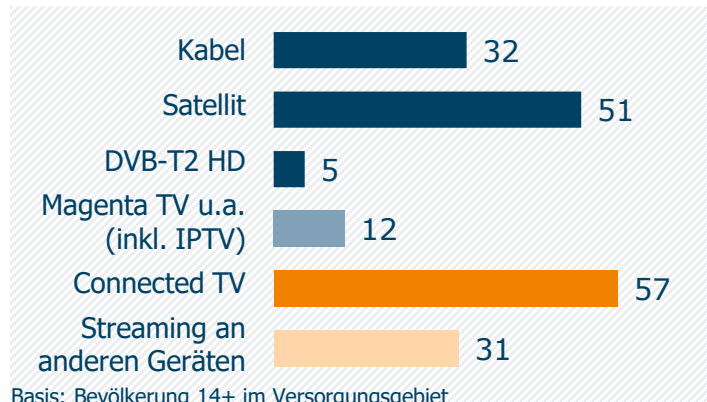

TV-Empfang / Streaming TV-Sendungen an anderen Geräten in %