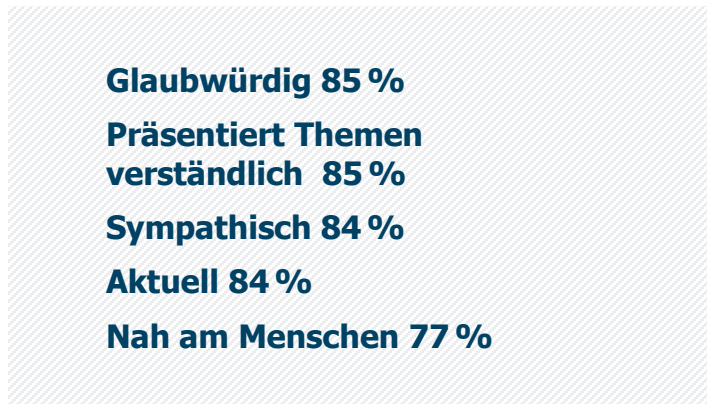

OTV, Oberpfalz TV (Amberg / Weiden): Zentrale Kennwerte

Weitester Seherkreis / WSK 4 Wo in TSD

Tagesreichweite (Mo-Fr) in TSD

Tagesreichweite (Mo-Fr) nach Alter in %

Top 5 Imagebewertungen WSK 4 Wo: trifft (voll und ganz) zu: in %