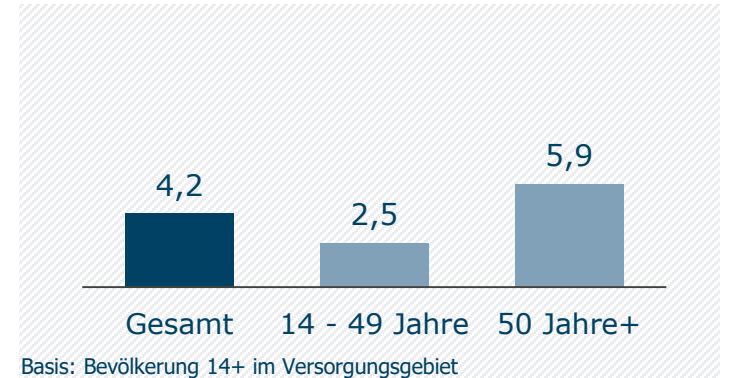

allgäu.tv: Zentrale Kennwerte

Weitester Seherkreis / WSK 4 Wo in TSD

Tagesreichweite (Mo-Fr) in TSD

Tagesreichweite (Mo-Fr) nach Alter in %

Top 5 Imagebewertungen WSK 4 Wo: trifft (voll und ganz) zu: in %

TV-Empfang / Streaming TV-Sendungen an anderen Geräten in %

Bewegtbild-Typologie Anteile am WSK 4 Wo in % *

Hinweis: Reichweitenkennziffern umfassen das Lokalprogramm und die Sendezeiten des Lokalprogramms auf dem gemeinsamen Satellitenkanal a.tv * Differenz zu 100%: TV-Asketen unter 1% / weiß nicht