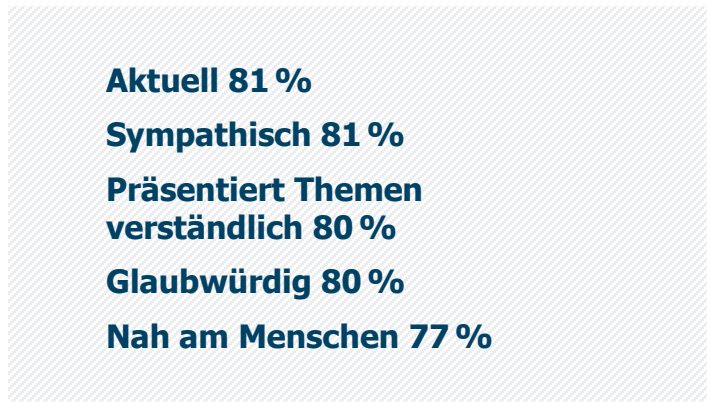

allgäu.tv: Zentrale Kennwerte

Weitester Seherkreis / WSK 4 Wo in TSD

Tagesreichweite (Mo-Fr) in TSD

Tagesreichweite (Mo-Fr) nach Alter in %

Top 5 Imagebewertungen WSK 4 Wo: trifft (voll und ganz) zu: in %

TV-Empfang / Streaming TV-Sendungen an anderen Geräten in %

Bewegtbild-Typologie Anteile am WSK 4 Wo in % *

Hinweis: Reichweitenkennziffern umfassen das Lokalprogramm und die Sendezeiten des Lokalprogramms auf dem gemeinsamen Satellitenkanal a.tv * Differenz zu 100%: TV-Asketen unter 1% / weiß nicht