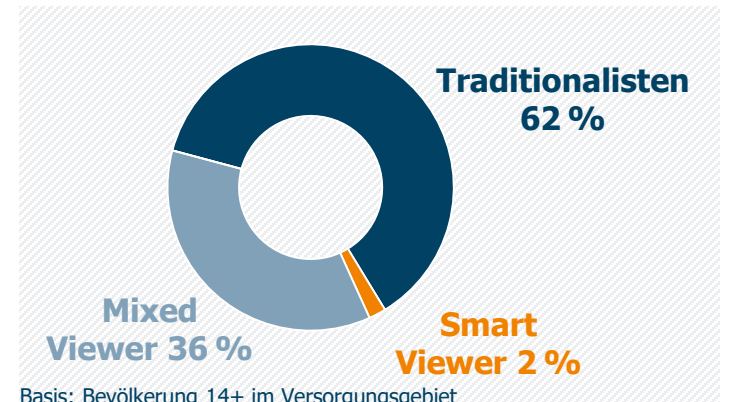

Bewegtbild-Typologie Anteile am WSK 4 Wo in % *

Hinweis: Reichweitenkennziffern umfassen das Lokalprogramm und die Sendezeiten des Lokalprogramms auf dem gemeinsamen Satellitenkanal a.tv * Differenz zu 100%: TV-Asketen unter 1% / weiß nicht