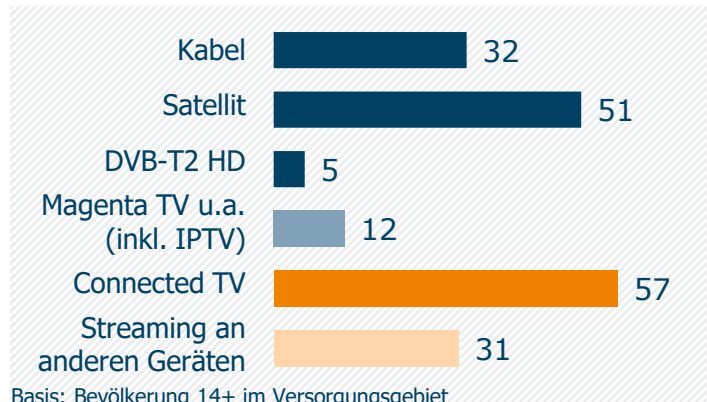

allgäu.tv: Zentrale Kennwerte

Weitester Seherkreis / WSK 4 Wo in TSD

Tagesreichweite (Mo-Fr) in TSD

Tagesreichweite (Mo-Fr) nach Alter in %

Top 5 Imagebewertungen WSK 4 Wo: trifft (voll und ganz) zu: in %

TV-Empfang / Streaming TV-Sendungen an anderen Geräten in %

Bewegtbild-Typologie Anteile am WSK 4 Wo in % *

Hinweis: Reichweitenkennziffern umfassen das Lokalprogramm und die Sendezeiten des Lokalprogramms auf dem gemeinsamen Satellitenkanal a.tv * Differenz zu 100%: TV-Asketen unter 1% / weiß nicht